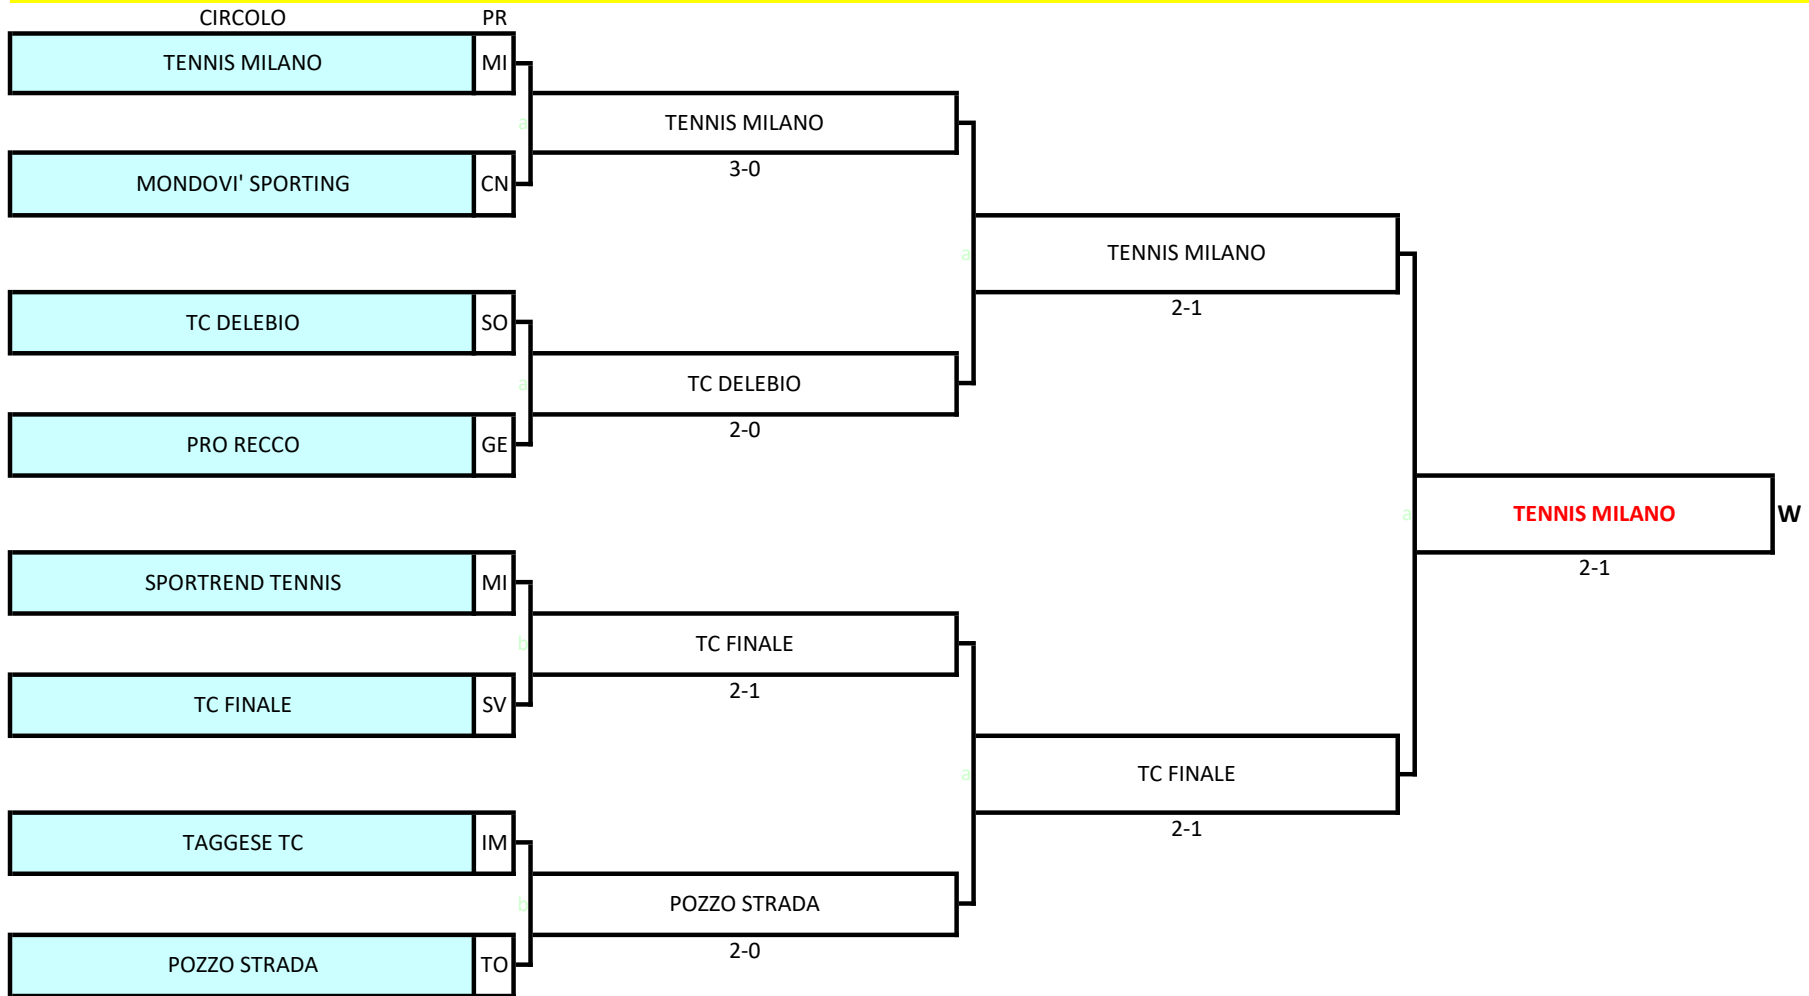

CAMPIONATO A SQUADRE UNDER 10 MISTO - FASE DI MACROAREA 2024

Tabellone Under 10 misto macroarea Nord-Ovest: dal 13 al 15 settembre presso PRO RECCO TENNIS (Piaz.le Olimpia snc, Recco), Palle Head - Terra Battuta

Orario inizio incontri: 13 settembre h.14:00 ; 14 settembre: h.10:00; 15 settembre: h.10:00

CAMPIONATO A SQUADRE UNDER 10 MISTO - FASE DI MACROAREA 2024

Tabellone Under 10 misto macroarea Nord-Est: dal 13 al 15 settembre presso TC SCHIO (Via Tito Livio 10, Schio), Palle Wilson - Terra Battuta

Orario inizio incontri: 13 settembre h.14:00 ; 14 settembre: h.10:00; 15 settembre: h.10:00

CAMPIONATO A SQUADRE UNDER 10 MISTO - FASE DI MACROAREA 2024

Tabellone Under 10 misto macroarea Centro-Nord: dal 13 al 15 settembre presso LIBERTAS SPORT LIVORNO (Via dei condotti vecchi 29, Livorno), Palle Head - Terra sintetica

Orario inizio incontri: 13 settembre h.14:00 ; 14 settembre: h.10:00; 15 settembre: h.10:00

CAMPIONATO A SQUADRE UNDER 10 MISTO - FASE DI MACROAREA 2024

Tabellone Under 10 misto macroarea Centro-Sud: dal 13 al 15 settembre presso TC CAGLIARI (Via Gemelli, Cagliari), Palle Head - Terra battuta