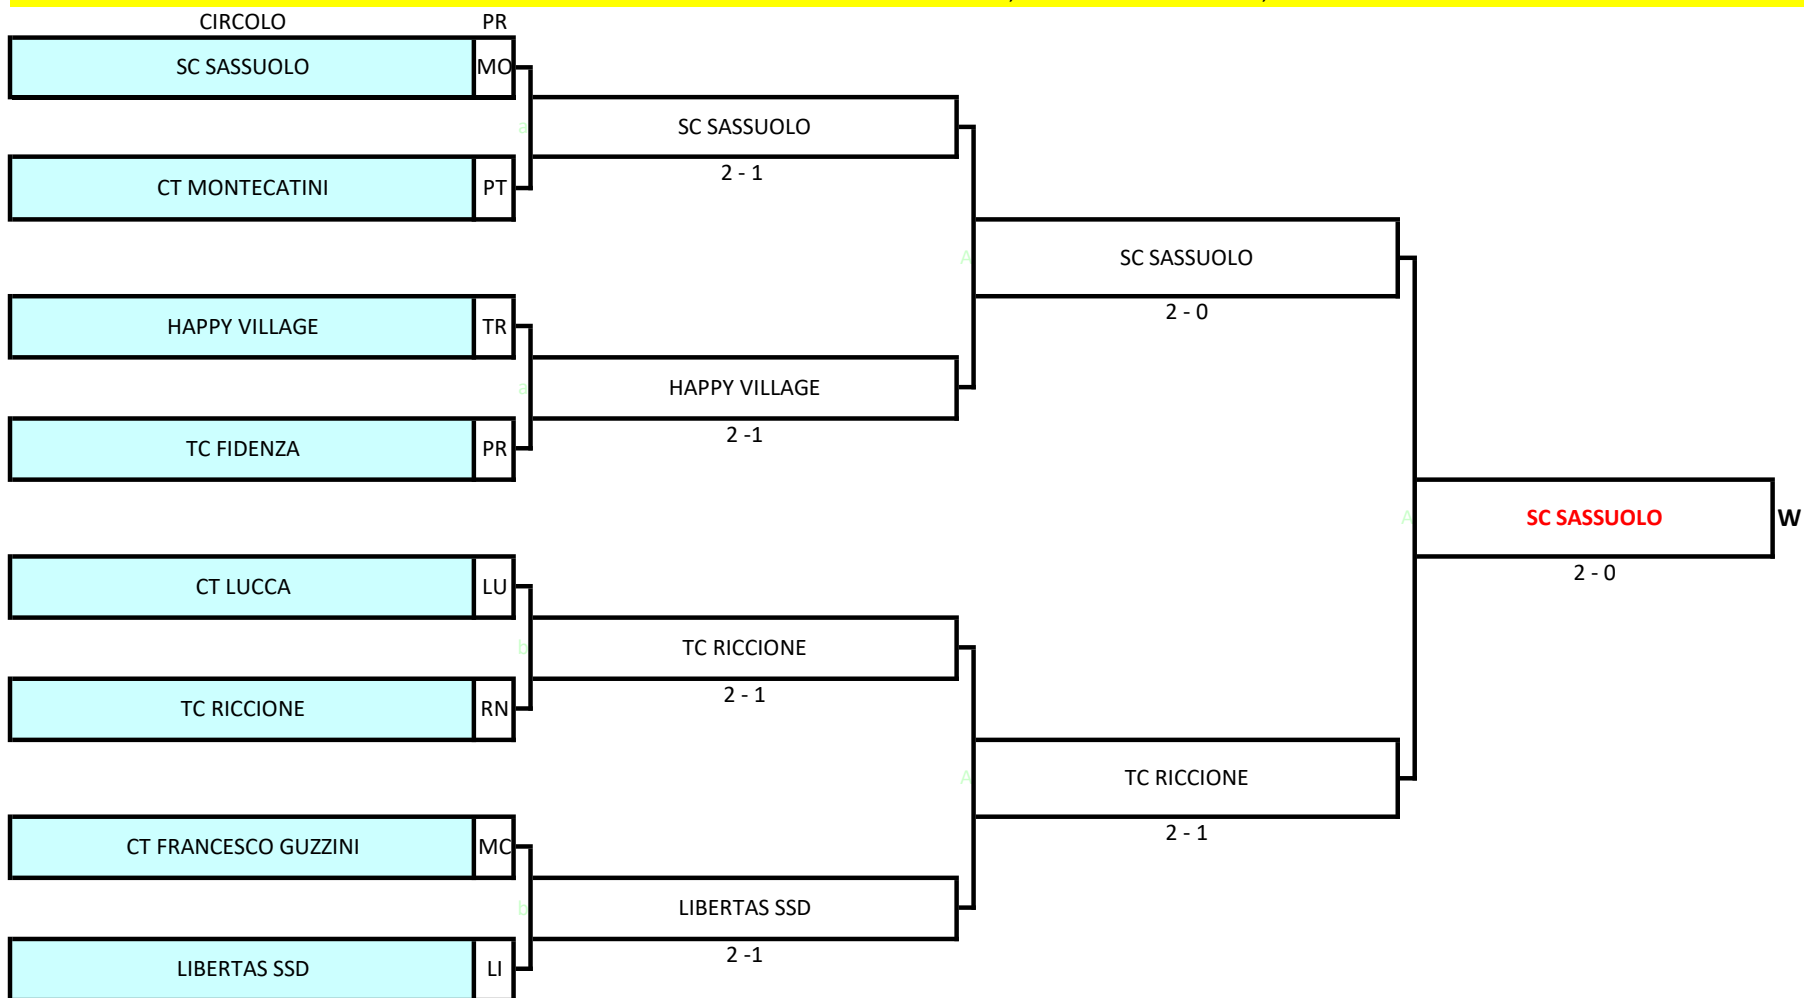

CAMPIONATO A SQUADRE UNDER 10 MISTO - FASE DI MACROAREA 2024

Tabellone Under 10 misto macroarea Nord-Ovest: dal 13 al 15 settembre presso PRO RECCO TENNIS (Piaz.le Olimpia snc, Recco), Palle Head - Terra Battuta

Orario inizio incontri: 13 settembre h.14:00 ; 14 settembre: h.10:00; 15 settembre: h.10:00

CAMPIONATO A SQUADRE UNDER 10 MISTO - FASE DI MACROAREA 2024

Tabellone Under 10 misto macroarea Nord-Est: dal 13 al 15 settembre presso TC SCHIO (Via Tito Livio 10, Schio), Palle Wilson - Terra Battuta

Orario inizio incontri: 13 settembre h.14:00 ; 14 settembre: h.10:00; 15 settembre: h.10:00

CAMPIONATO A SQUADRE UNDER 10 MISTO - FASE DI MACROAREA 2024

Tabellone Under 10 misto macroarea Centro-Nord: dal 13 al 15 settembre presso LIBERTAS SPORT LIVORNO (Via dei condotti vecchi 29, Livorno), Palle Head - Terra sintetica

Orario inizio incontri: 13 settembre h.14:00 ; 14 settembre: h.10:00; 15 settembre: h.10:00

CAMPIONATO A SQUADRE UNDER 10 MISTO - FASE DI MACROAREA 2024

Tabellone Under 10 misto macroarea Centro-Sud: dal 13 al 15 settembre presso TC CAGLIARI (Via Gemelli, Cagliari), Palle Head - Terra battuta