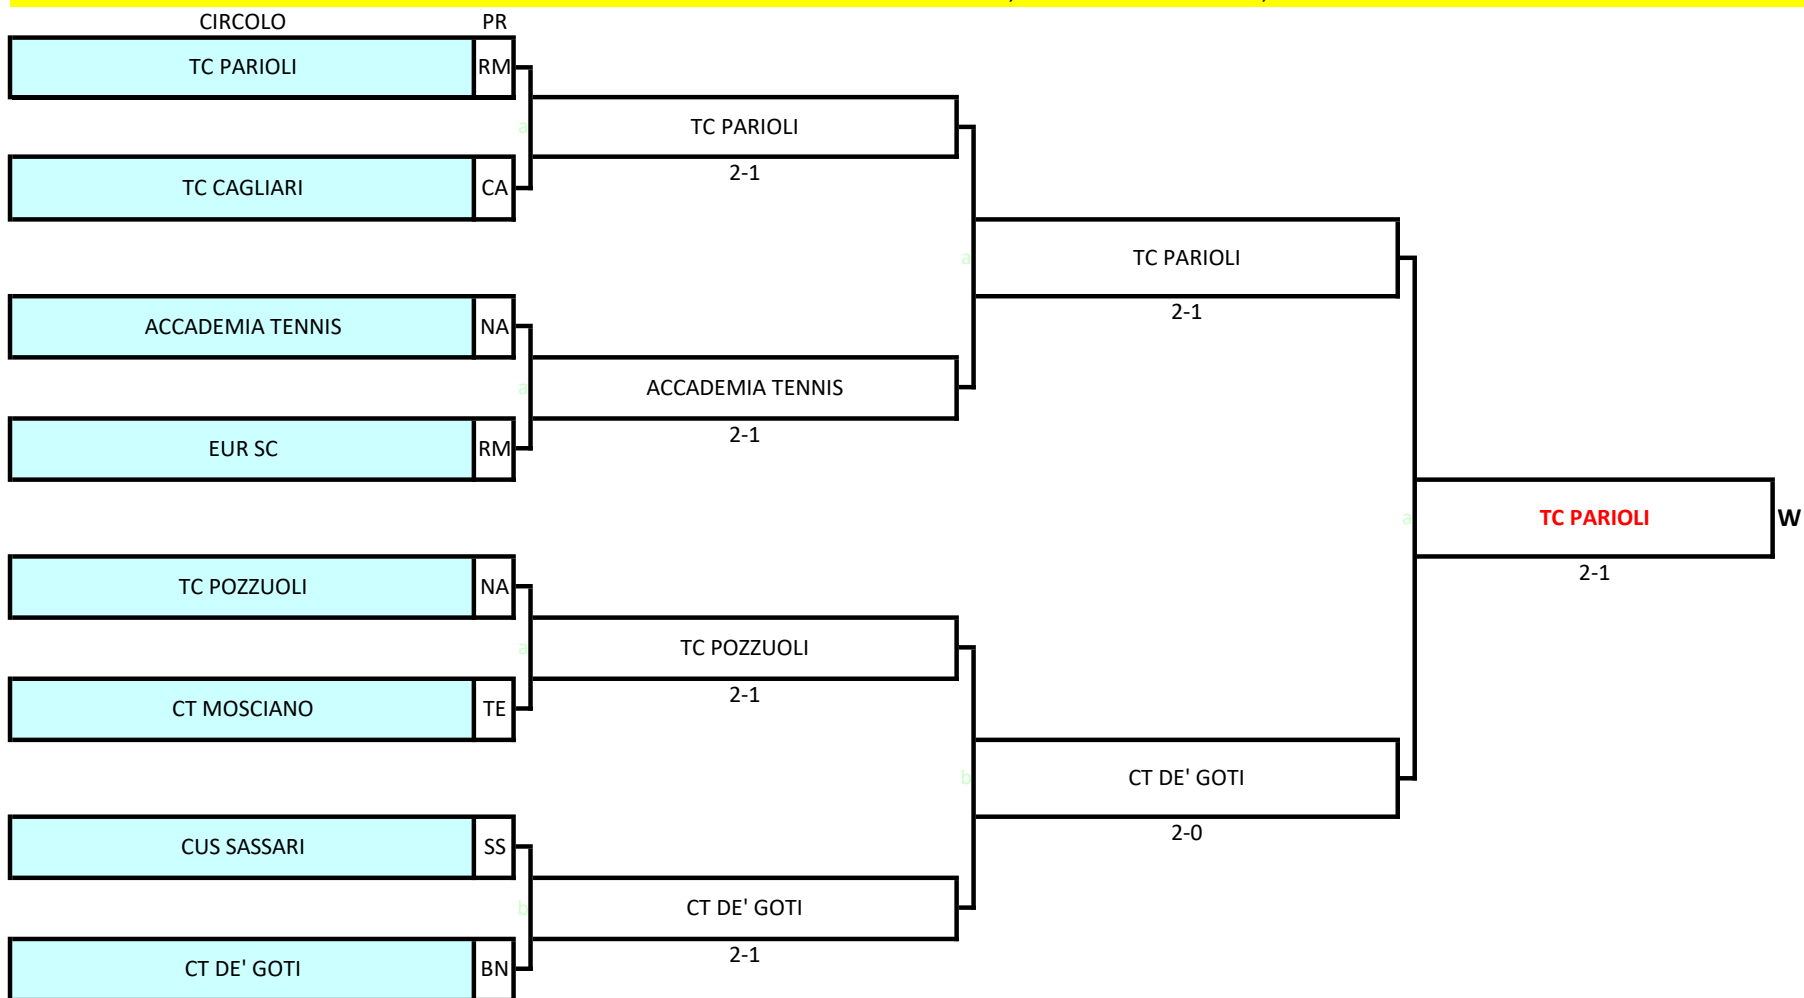

Orario inizio incontri: 13 settembre h.14:00 ; 14 settembre: h.10:00; 15 settembre: h.10:00

CAMPIONATO A SQUADRE UNDER 10 MISTO - FASE DI MACROAREA 2024

Tabellone Under 10 misto macroarea Nord-Est: dal 13 al 15 settembre presso TC SCHIO (Via Tito Livio 10, Schio), Palle Wilson - Terra Battuta

Orario inizio incontri: 13 settembre h.14:00 ; 14 settembre: h.10:00; 15 settembre: h.10:00

CAMPIONATO A SQUADRE UNDER 10 MISTO - FASE DI MACROAREA 2024

Tabellone Under 10 misto macroarea Centro-Nord: dal 13 al 15 settembre presso LIBERTAS SPORT LIVORNO (Via dei condotti vecchi 29, Livorno), Palle Head - Terra sintetica

Orario inizio incontri: 13 settembre h.14:00 ; 14 settembre: h.10:00; 15 settembre: h.10:00

CAMPIONATO A SQUADRE UNDER 10 MISTO - FASE DI MACROAREA 2024

Tabellone Under 10 misto macroarea Centro-Sud: dal 13 al 15 settembre presso TC CAGLIARI (Via Gemelli, Cagliari), Palle Head - Terra battuta

Orario inizio incontri: 13 settembre h.14:00 ; 14 settembre: h.10:00; 15 settembre: h.10:00

CAMPIONATO A SQUADRE UNDER 10 MISTO - FASE DI MACROAREA 2024

Tabellone Under 10 misto macroarea Sud: dal 13 al 15 settembre presso CT SIMMEN BARLETTA (V.de Santuario 7, Barletta), Palle Head - Terra battuta