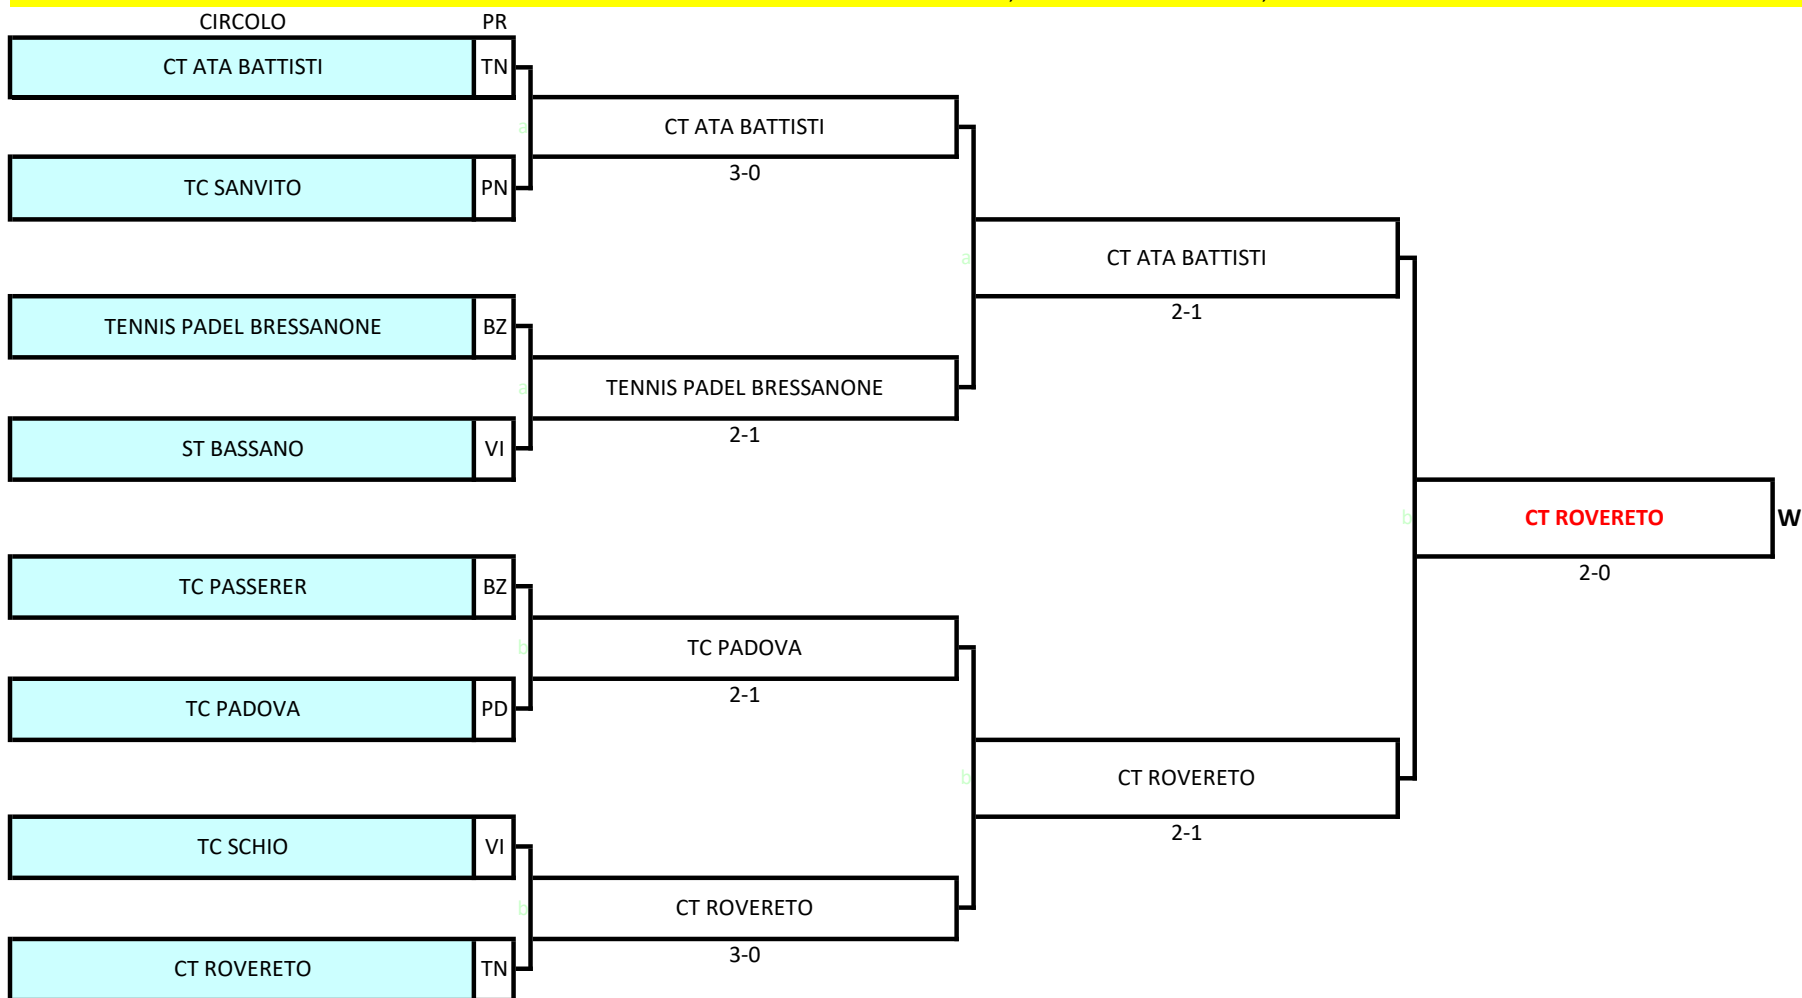

CAMPIONATO A SQUADRE UNDER 10 MISTO - FASE DI MACROAREA 2024

Tabellone Under 10 misto macroarea Nord-Ovest: dal 13 al 15 settembre presso PRO RECCO TENNIS (Piaz.le Olimpia snc, Recco), Palle Head - Terra Battuta

Orario inizio incontri: 13 settembre h.14:00 ; 14 settembre: h.10:00; 15 settembre: h.10:00

CAMPIONATO A SQUADRE UNDER 10 MISTO - FASE DI MACROAREA 2024

Tabellone Under 10 misto macroarea Nord-Est: dal 13 al 15 settembre presso TC SCHIO (Via Tito Livio 10, Schio), Palle Wilson - Terra Battuta

Orario inizio incontri: 13 settembre h.14:00 ; 14 settembre: h.10:00; 15 settembre: h.10:00

CAMPIONATO A SQUADRE UNDER 10 MISTO - FASE DI MACROAREA 2024

Tabellone Under 10 misto macroarea Centro-Nord: dal 13 al 15 settembre presso LIBERTAS SPORT LIVORNO (Via dei condotti vecchi 29, Livorno), Palle Head - Terra sintetica

Orario inizio incontri: 13 settembre h.14:00 ; 14 settembre: h.10:00; 15 settembre: h.10:00

CAMPIONATO A SQUADRE UNDER 10 MISTO - FASE DI MACROAREA 2024

Tabellone Under 10 misto macroarea Centro-Sud: dal 13 al 15 settembre presso TC CAGLIARI (Via Gemelli, Cagliari), Palle Head - Terra battuta