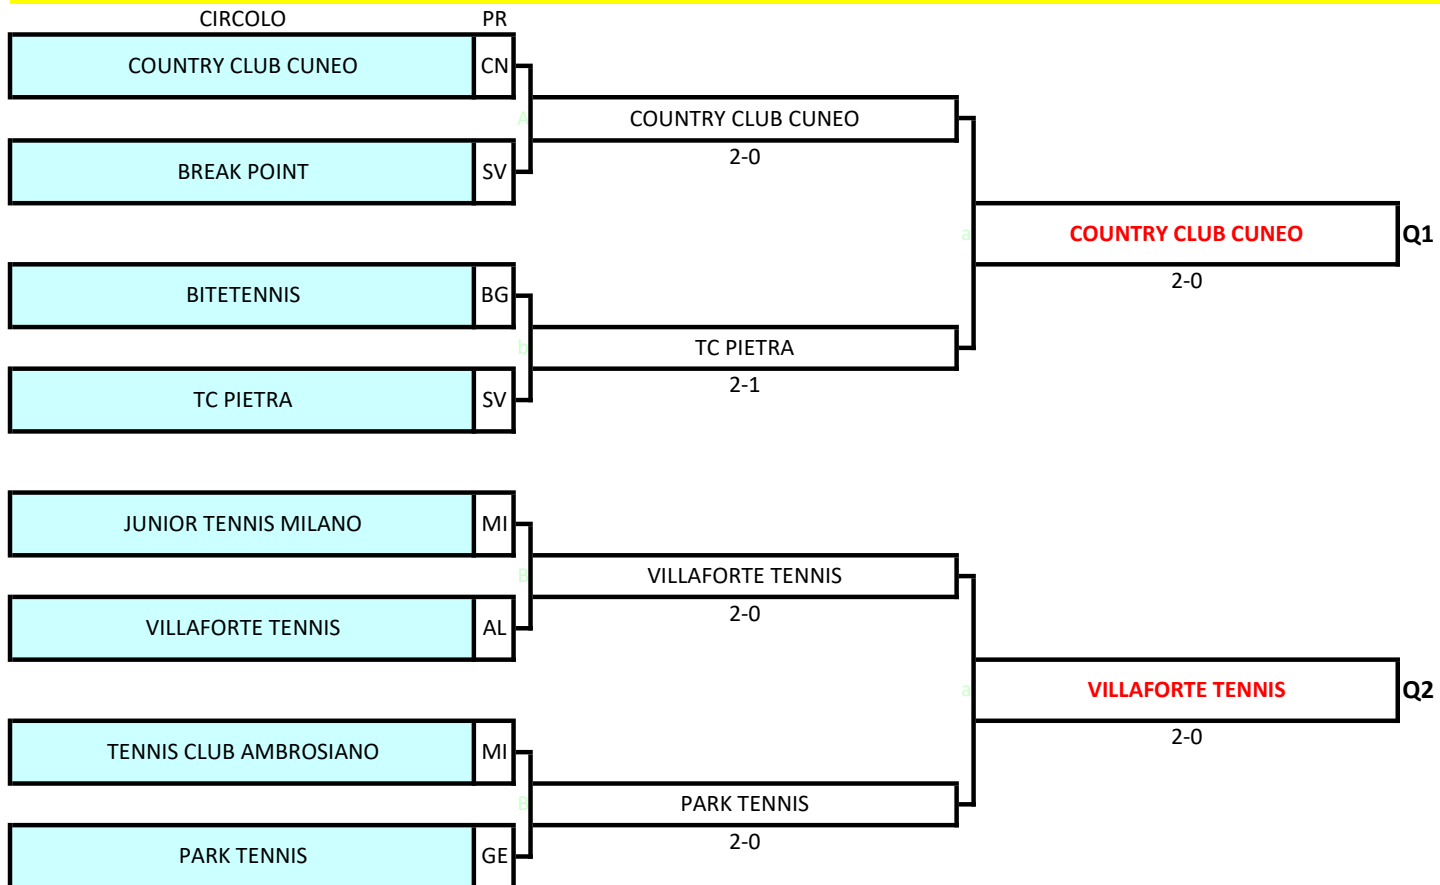

# CAMPIONATO A SQUADRE UNDER 14 FEMMINILE - FASE DI MACROAREA 2024

**Tabellone Under 14 femminile macroarea Nord-Ovest: dal 14 al 15 settembre presso PARK TENNIS CLUB (Via Zara 18, Genova), Palle Babolat Team All Court - Terra rossa**

# CAMPIONATO A SQUADRE UNDER 14 FEMMINILE - FASE DI MACROAREA 2024

**Tabellone Under Under 14 femminile macroarea Nord-Est: dal 13 al 15 settembre presso SSV NATURNS (Bahnhofstrasse 67, Naturno), Palle Dunlop Fort All Court T.S. - T.B.**  
 Orario inizio incontri: 13 settembre h.14:00 ; 14 settembre: h.10:00; 15 settembre: h.10:00

# CAMPIONATO A SQUADRE UNDER 14 FEMMINILE - FASE DI MACROAREA 2024

**Tabellone Under 14 femminile macroarea Centro-Nord: dal 14 al 15 settembre presso CT FANO (P.le Campioni dello sport, Fano), Palle Wilson Roland Garros A.Court - T.B.**