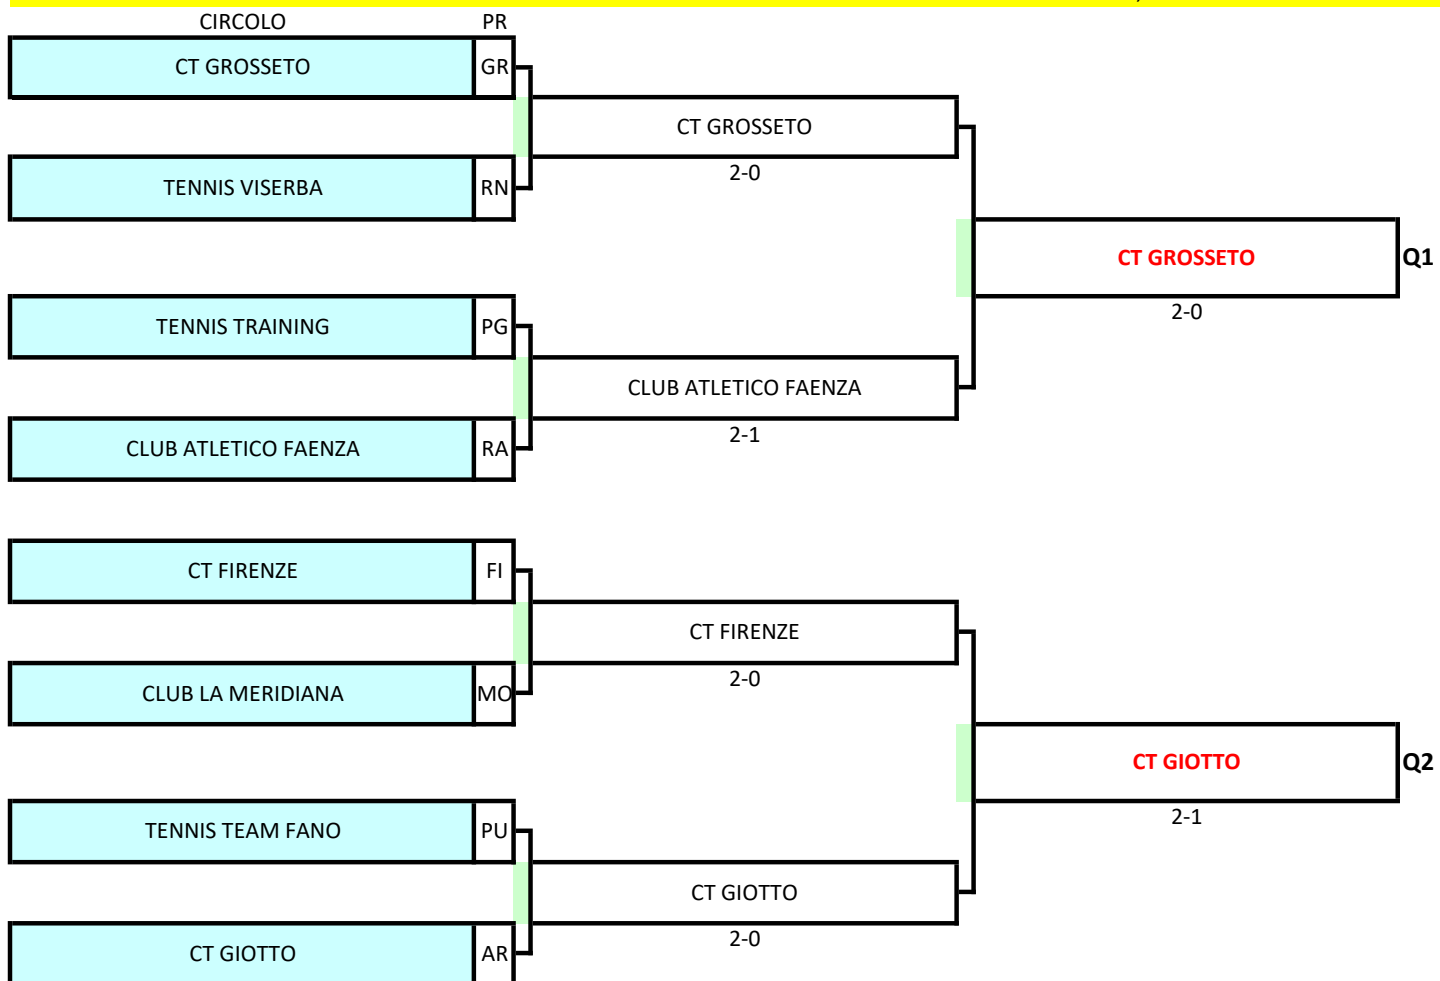

# CAMPIONATO A SQUADRE UNDER 14 FEMMINILE - FASE DI MACROAREA 2024

**Tabellone Under 14 femminile macroarea Nord-Ovest: dal 14 al 15 settembre presso PARK TENNIS CLUB (Via Zara 18, Genova), Palle Babolat Team All Court - Terra rossa**

# CAMPIONATO A SQUADRE UNDER 14 FEMMINILE - FASE DI MACROAREA 2024

**Tabellone Under Under 14 femminile macroarea Nord-Est: dal 13 al 15 settembre presso SSV NATURNS (Bahnhofstrasse 67, Naturno), Palle Dunlop Fort All Court T.S. - T.B.**  
 Orario inizio incontri: 13 settembre h.14:00 ; 14 settembre: h.10:00; 15 settembre: h.10:00

# CAMPIONATO A SQUADRE UNDER 14 FEMMINILE - FASE DI MACROAREA 2024

**Tabellone Under 14 femminile macroarea Centro-Nord: dal 14 al 15 settembre presso CT FANO (P.le Campioni dello sport, Fano), Palle Wilson Roland Garros A.Court - T.B.**

# CAMPIONATO A SQUADRE UNDER 14 FEMMINILE - FASE DI MACROAREA 2024

**Tabellone Under 14 femminile macroarea Centro-Sud: dal 14 al 15 settembre presso CT PESCARA (Viale Marconi 355, Pescara), Palle Dunlop Fort All Court T.S. - Terra Battuta**