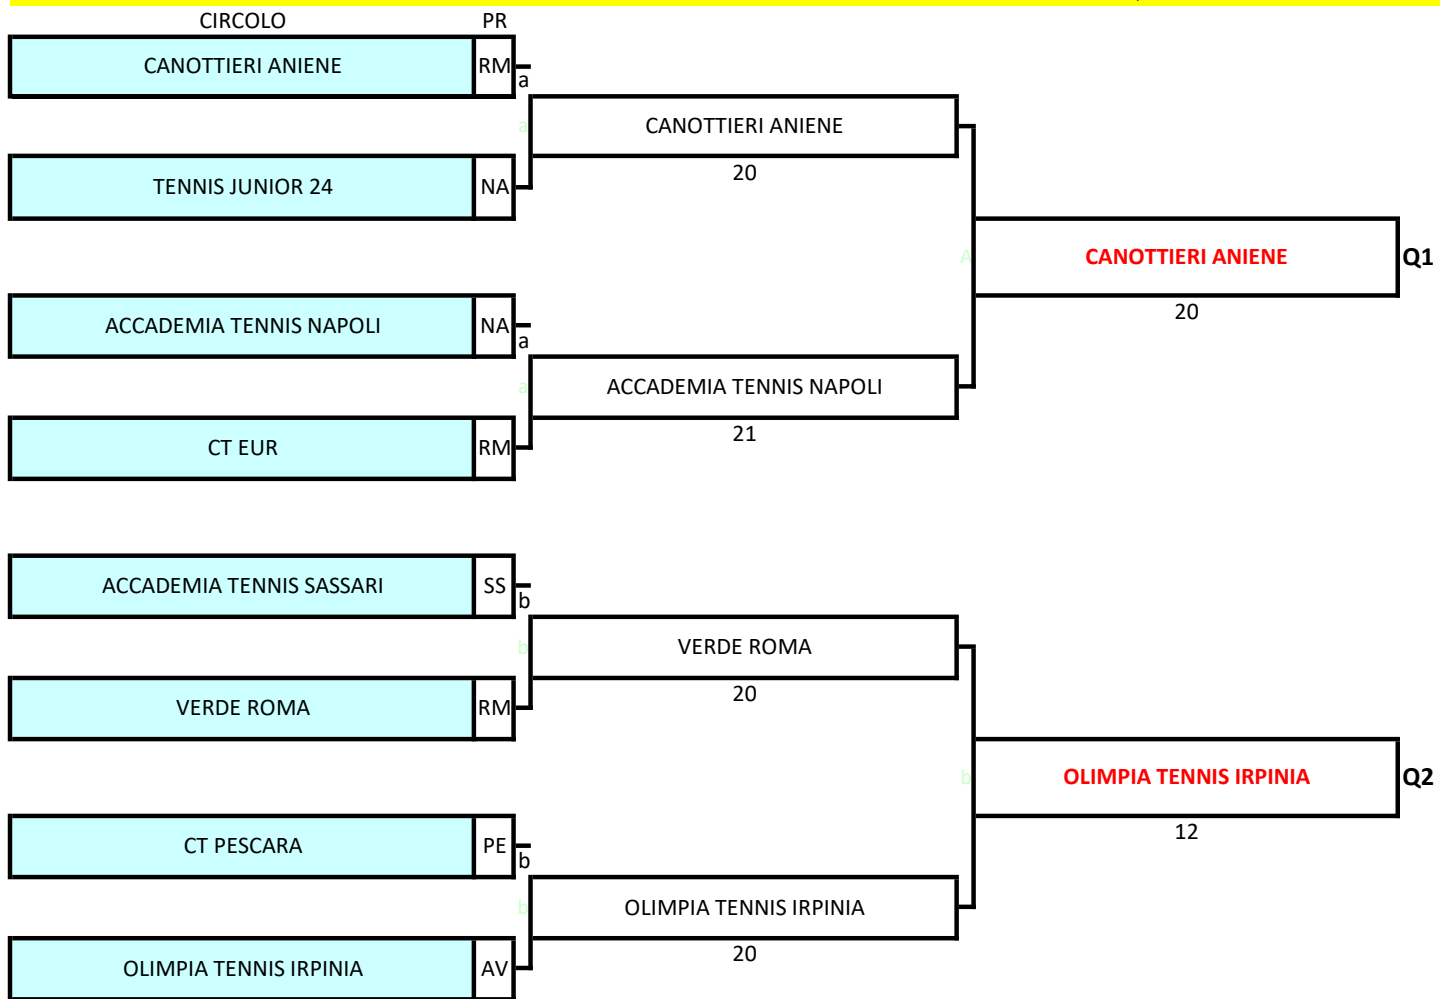

CAMPIONATO A SQUADRE UNDER 14 FEMMINILE - FASE DI MACROAREA 2024

Tabellone Under 14 femminile macroarea Centro-Sud: dal 14 al 15 settembre presso CT PESCARA (Viale Marconi 355, Pescara), Palle Dunlop Fort All Court T.S. - Terra Battuta

Orario inizio incontri: 14 settembre: h.14:00; 15 settembre: h.10:00