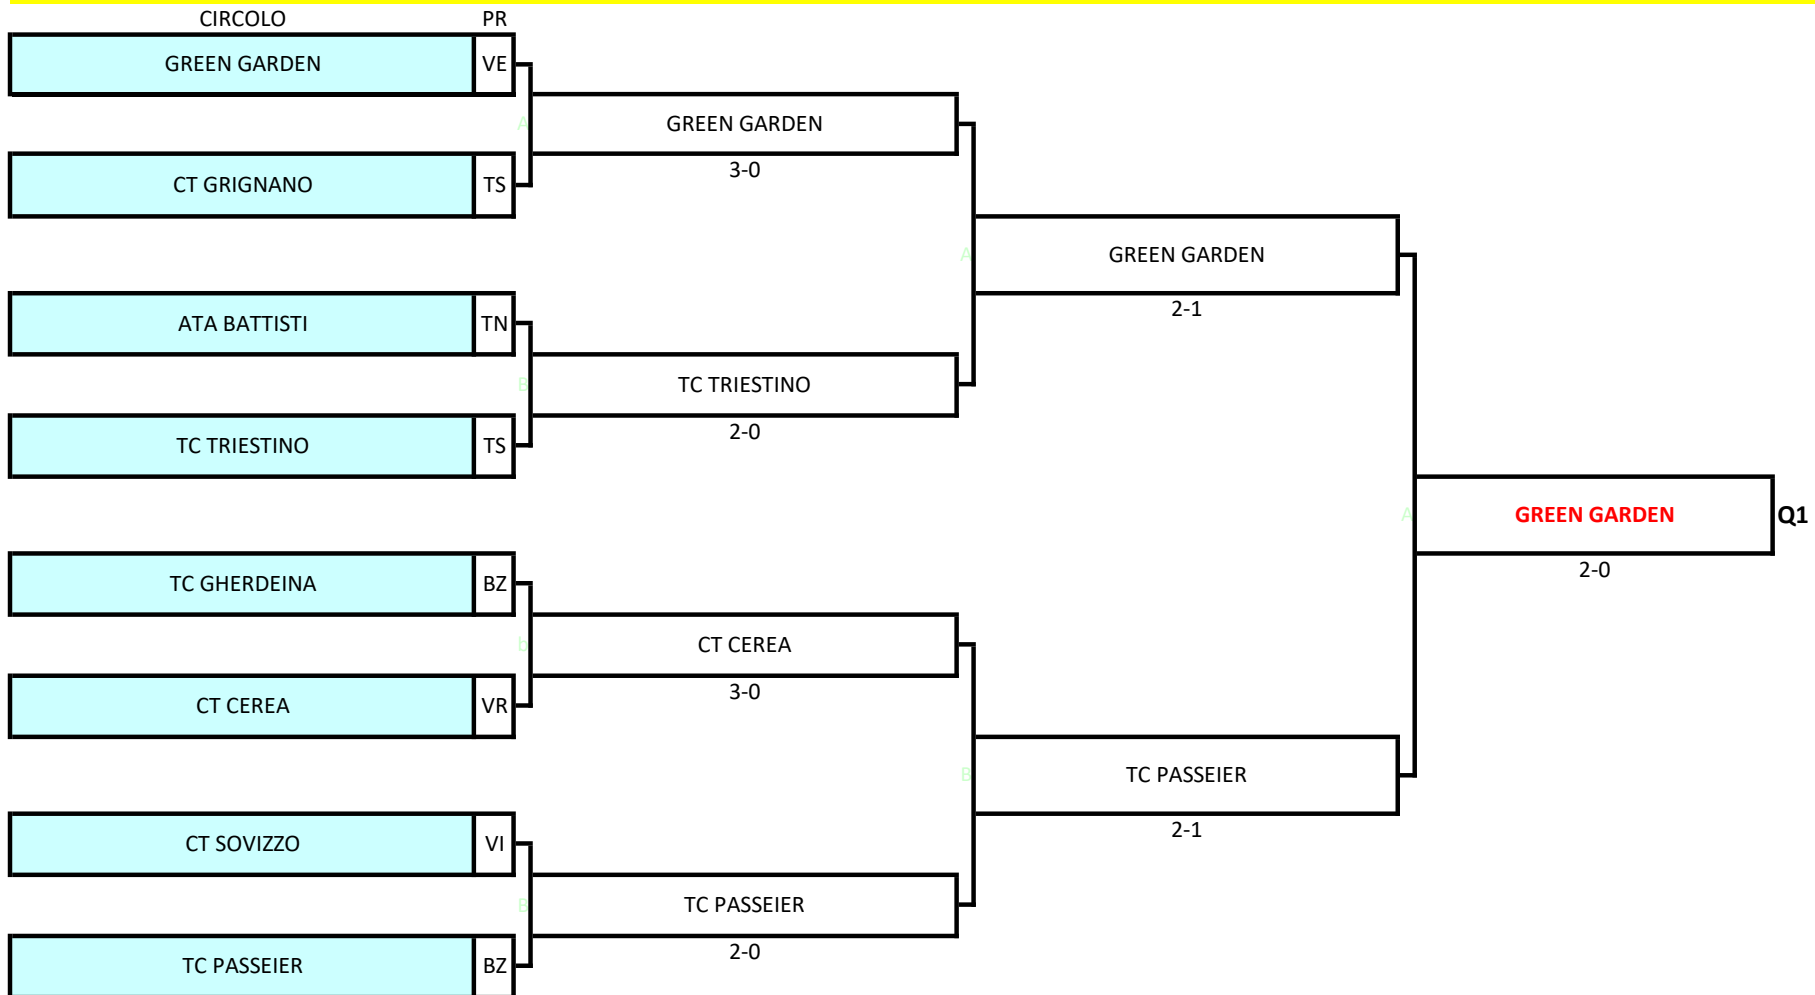

# CAMPIONATO A SQUADRE UNDER 14 FEMMINILE - FASE DI MACROAREA 2024

**Tabellone Under 14 femminile macroarea Nord-Ovest: dal 14 al 15 settembre presso PARK TENNIS CLUB (Via Zara 18, Genova), Palle Babolat Team All Court - Terra rossa**

# CAMPIONATO A SQUADRE UNDER 14 FEMMINILE - FASE DI MACROAREA 2024

**Tabellone Under Under 14 femminile macroarea Nord-Est: dal 13 al 15 settembre presso SSV NATURNS (Bahnhofstrasse 67, Naturno), Palle Dunlop Fort All Court T.S. - T.B.**  
 Orario inizio incontri: 13 settembre h.14:00 ; 14 settembre: h.10:00; 15 settembre: h.10:00

# CAMPIONATO A SQUADRE UNDER 14 FEMMINILE - FASE DI MACROAREA 2024

**Tabellone Under 14 femminile macroarea Centro-Nord: dal 14 al 15 settembre presso CT FANO (P.le Campioni dello sport, Fano), Palle Wilson Roland Garros A.Court - T.B.**