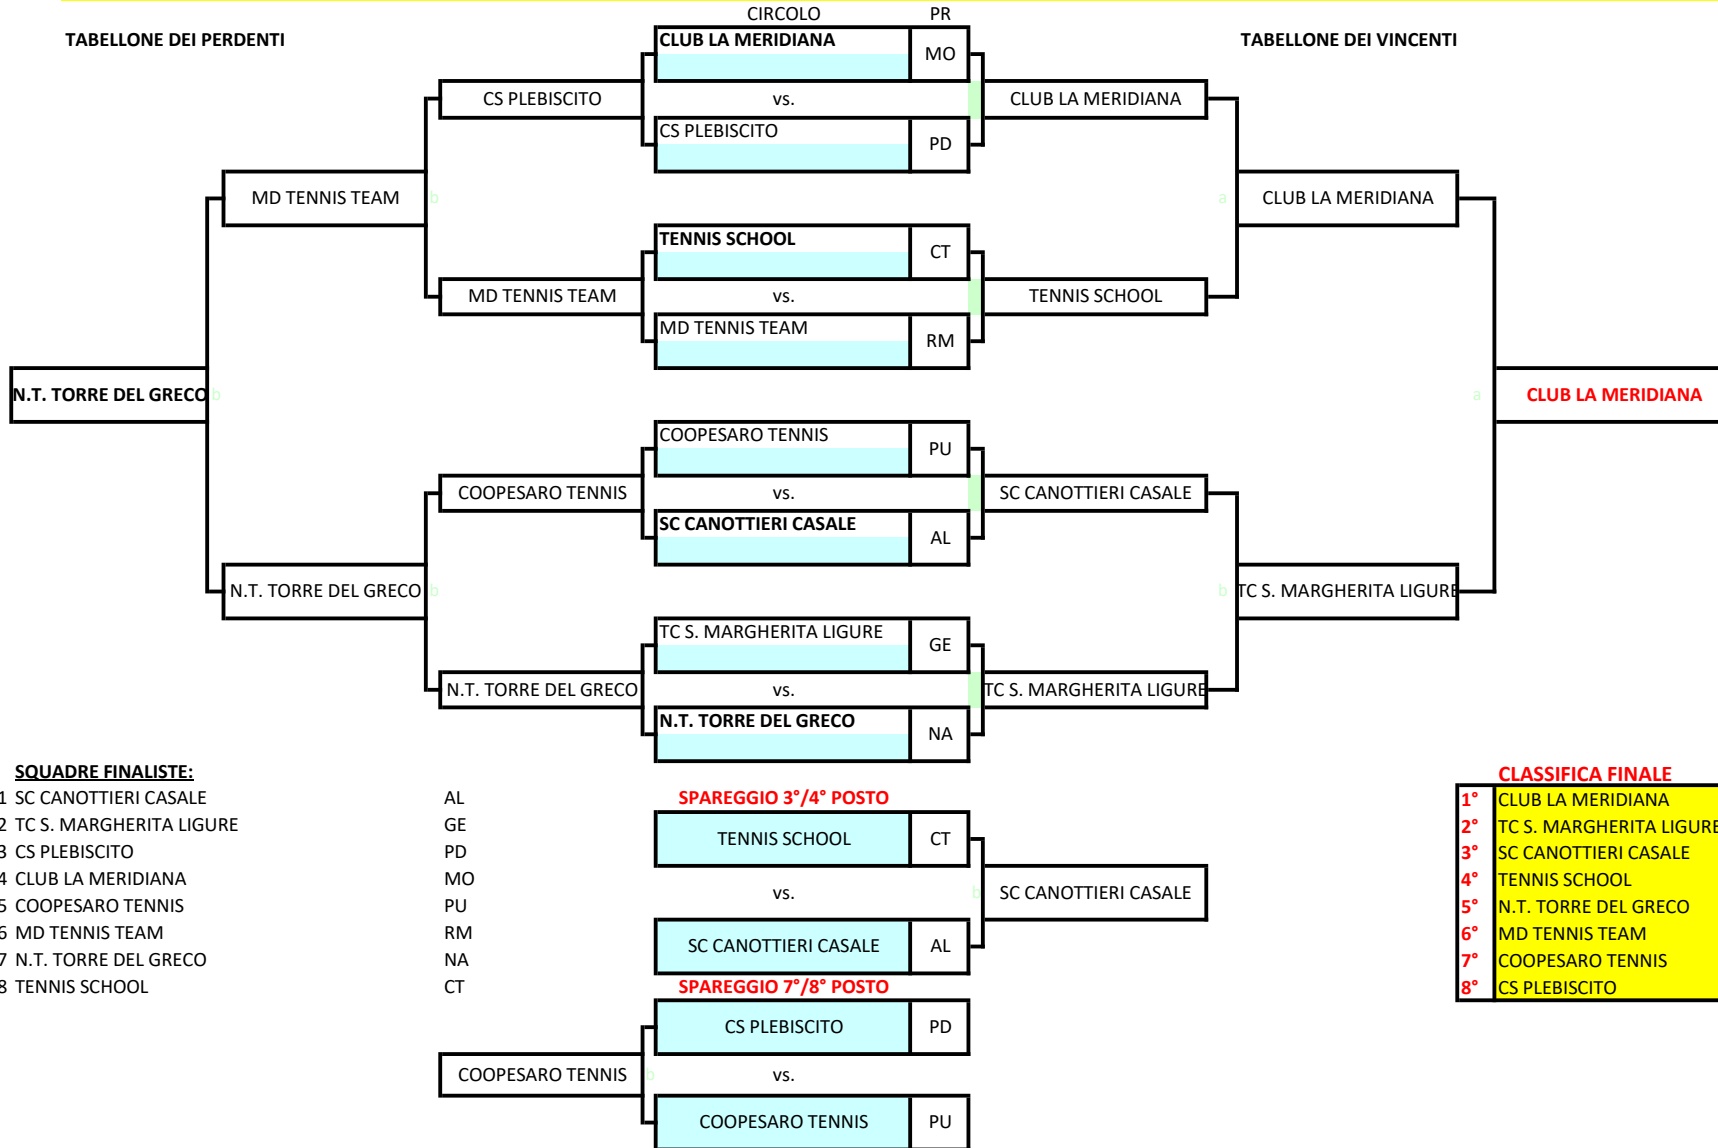

CAMPIONATO: **UNDER 12** **FEMMINILE**

Finale Nazionale ad 8 squadre dal 20 al 22 settembre presso lo SC MILANO 2 (Strada di olgia vecchia snc, Segrate) , inizio ore 10.00 - Palle Wilson US Open - Terra Battuta
 Il tabellone verrà sorteggiato alle ore 19.00 del 19 settembre presso la sede di gara

PRIMA GIORNATA:

CLUB LA MERIDIANA - CS PLEBISCITO					
SINGOLARI			DOPPIO		
1°	vincitore	FOGGIA SOFIA	64 36	N.P.	N.D
	perdente	BONDOC ANTONIA S.	63		
2°	vincitore	ARGINELLI CARLOTTA	60 60	N.P.	
	perdente	FURLAN SOFIA			