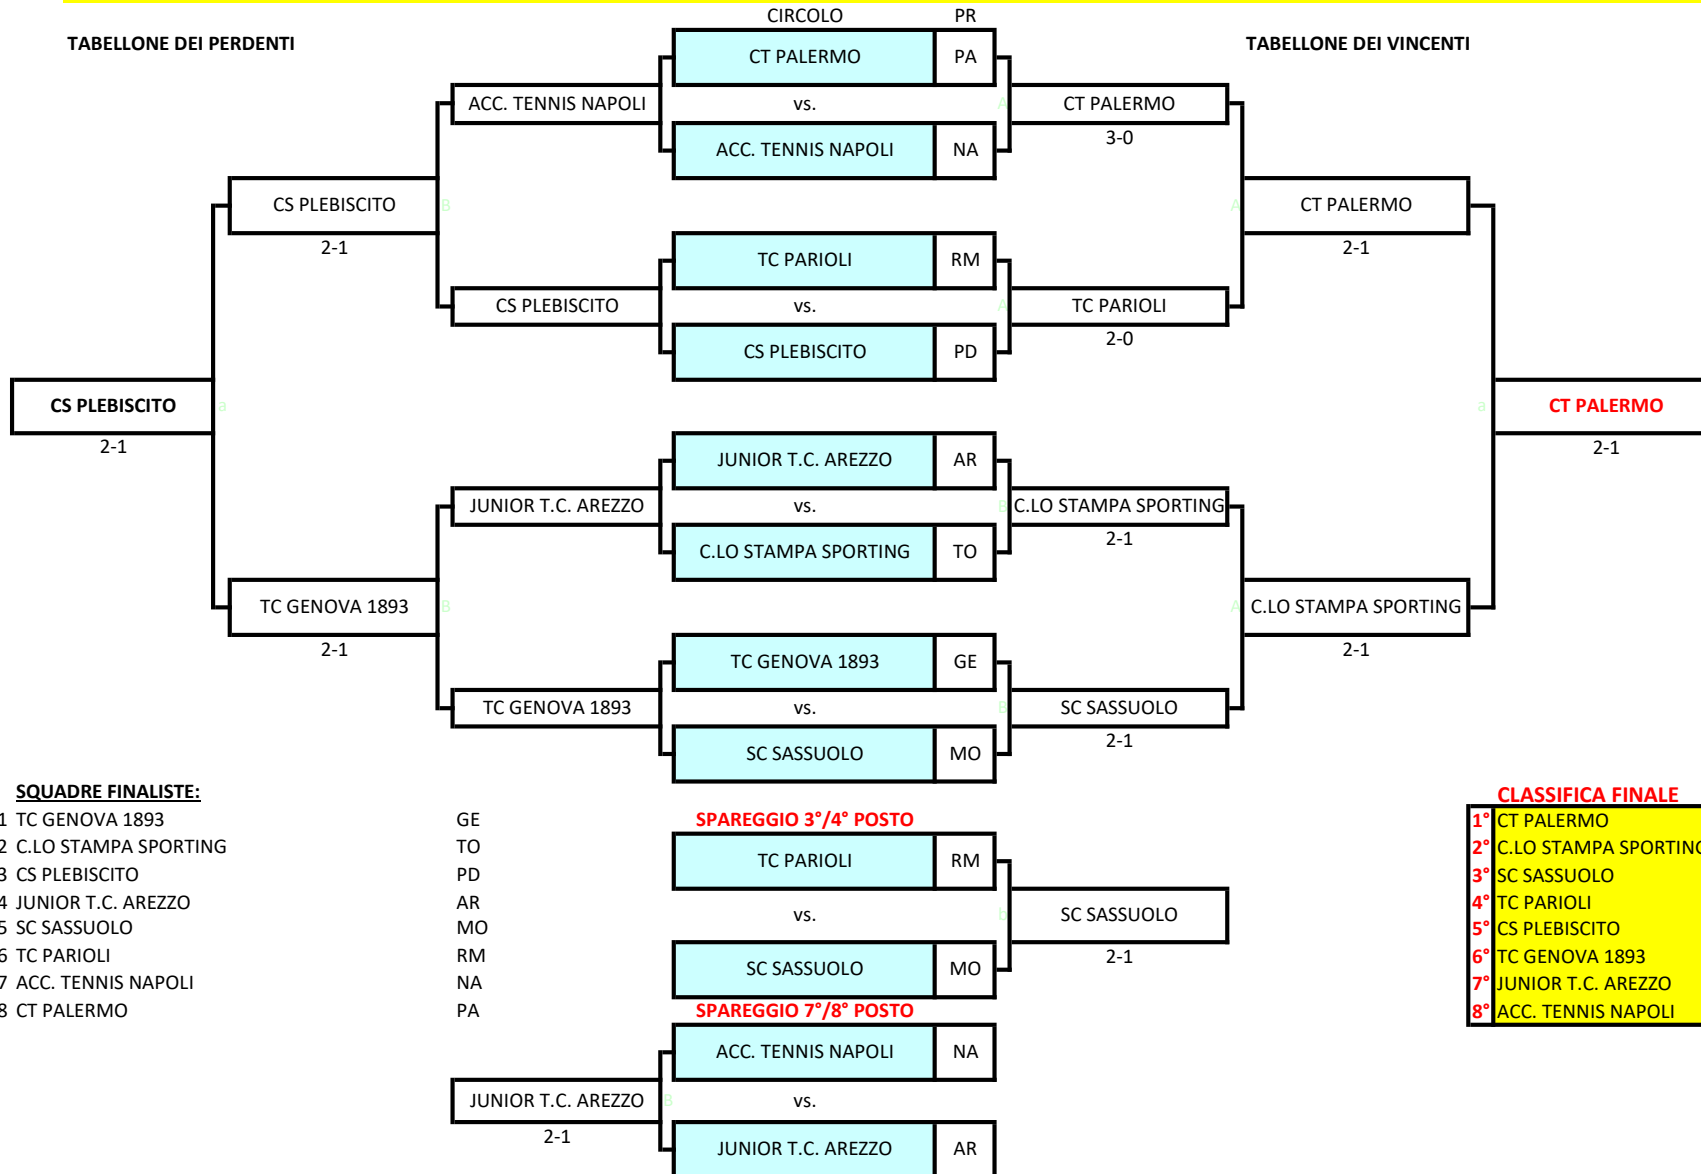

CAMPIONATO: **UNDER 16 FEMMINILE**

Finale Nazionale ad 8 squadre dal 20 al 22 settembre presso il CT PALERMO (Vial del Fante 3, Palermo), inizio ore 10.00 - Palle Wilson US Open - Terra Battuta
 Il tabellone verrà sorteggiato alle ore 19.00 del 19 settembre presso la sede di gara

TABELLONE DEI PERDENTI

TABELLONE DEI VINCENTI

SQUADRE FINALISTE:

- 1 TC GENOVA 1893
- 2 C.LO STAMPA SPORTING
- 3 CS PLEBISCITO
- 4 JUNIOR T.C. AREZZO
- 5 SC SASSUOLO
- 6 TC PARIOLI
- 7 ACC. TENNIS NAPOLI
- 8 CT PALERMO