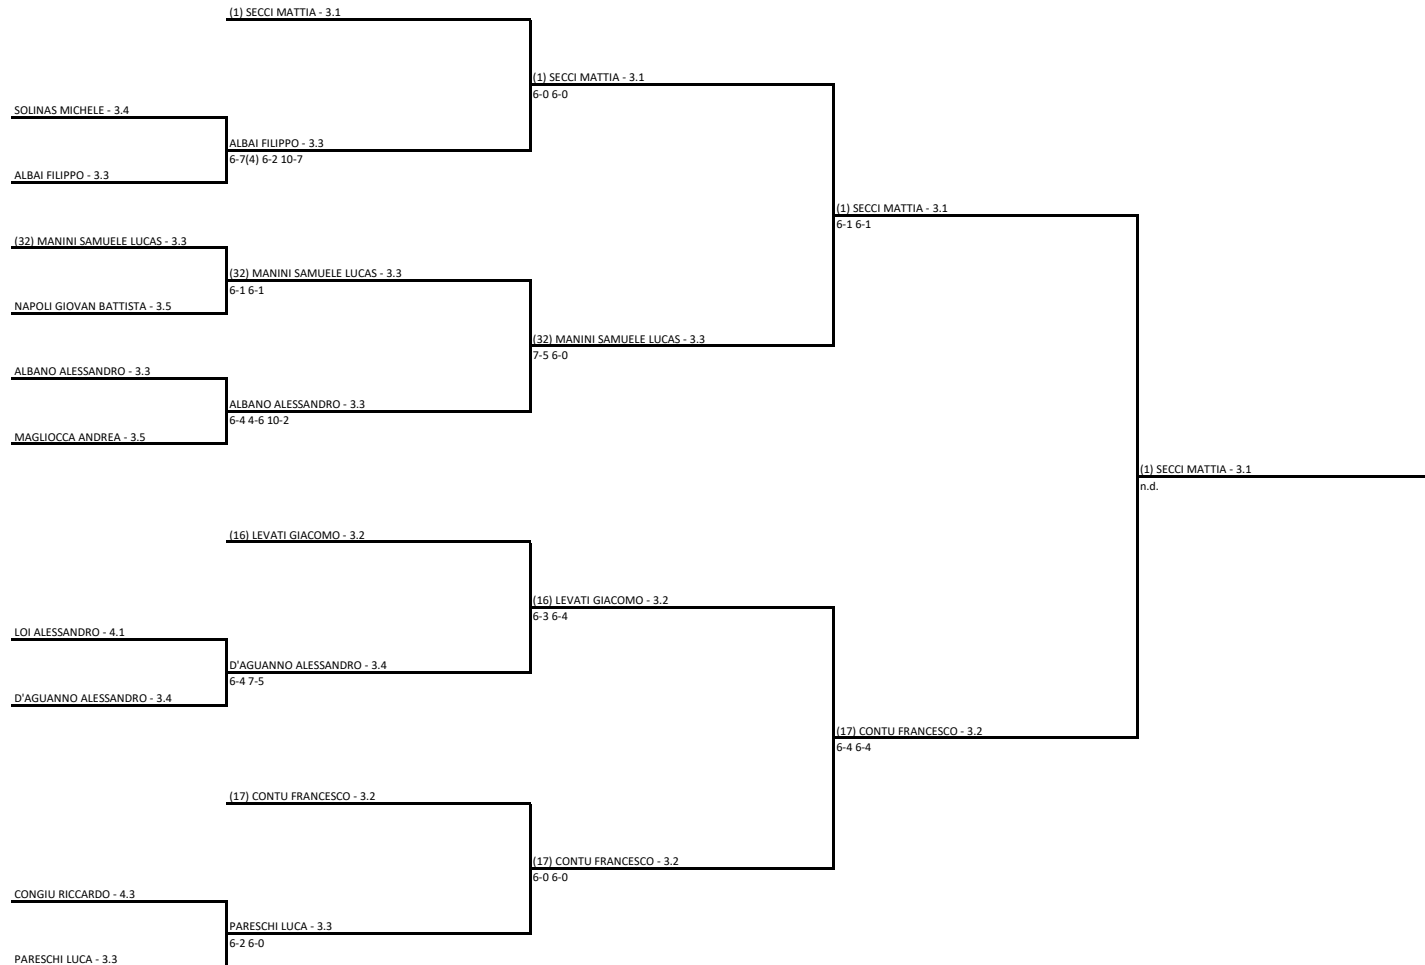

11/07/2021 - 18/07/2021 iscritti n° 97

Il Giudice Arbitro: SERRA GIANLUIGI