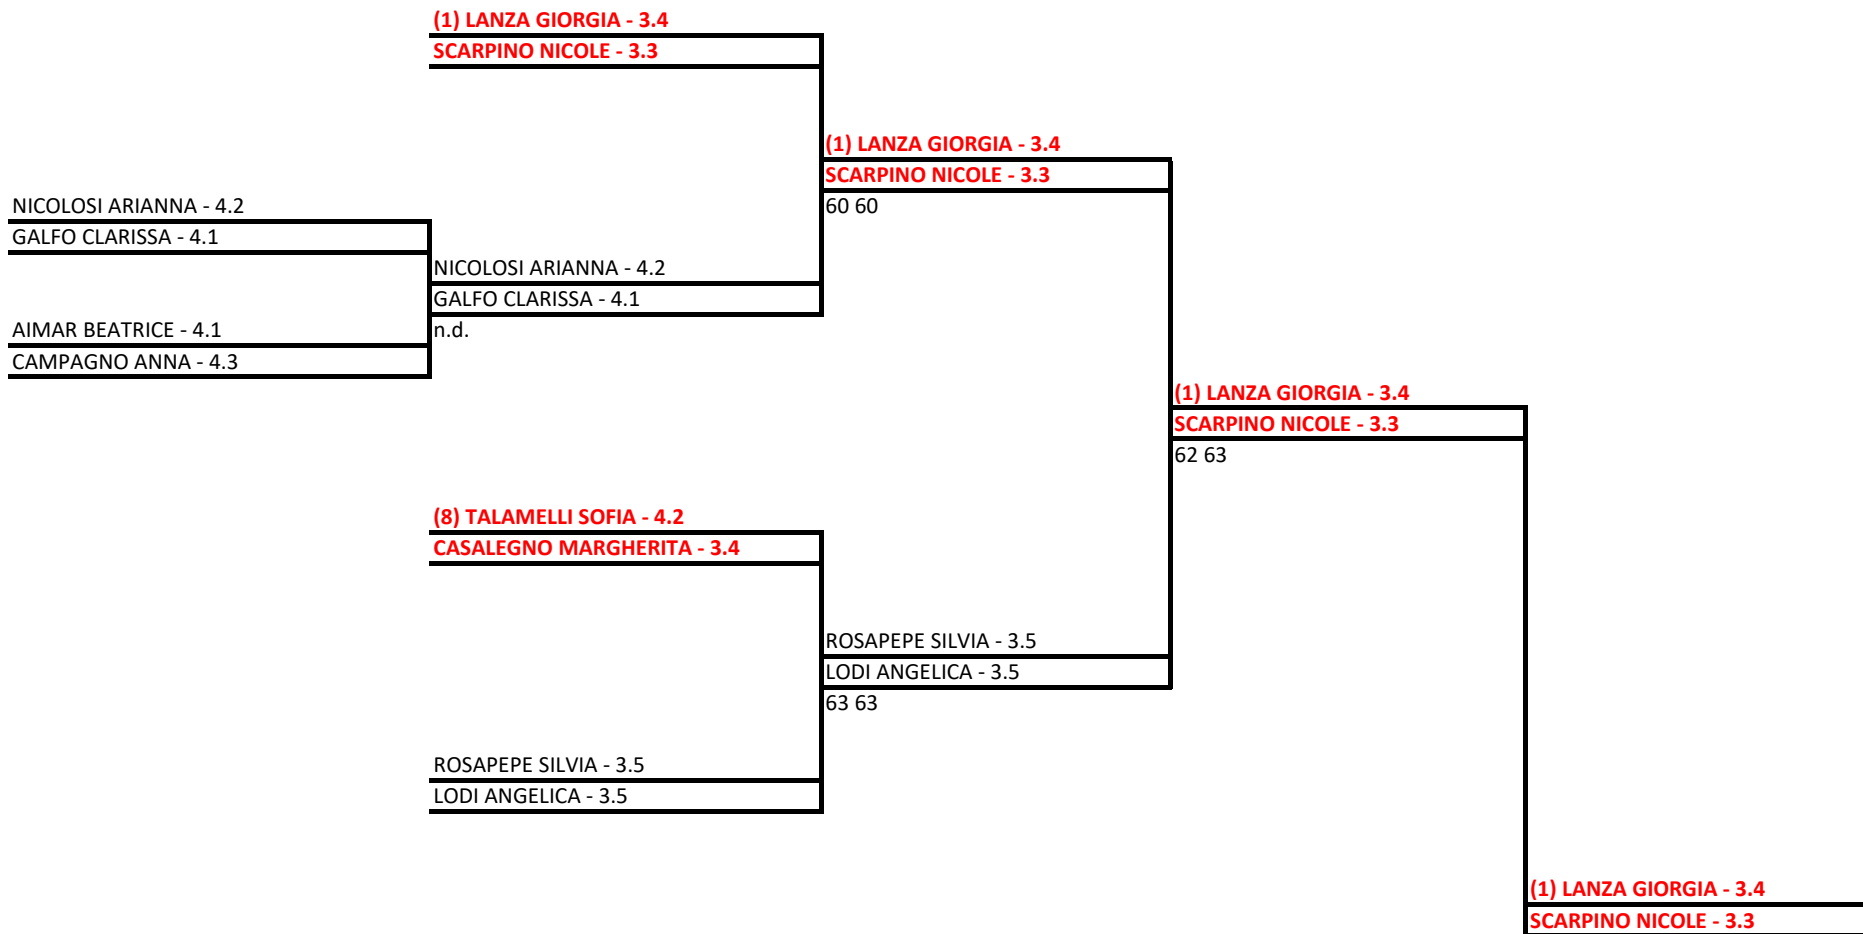

Doppio Femminile Under 11 - TABELLONE DOPPIO Campionati Italiani U11 femm. 2023

28/08/2023 - 03/09/2023 squadre n° 21

Tabellone compilato il 28/08/2023 alle ore 16:52 e subito esposto

Il Giudice Arbitro: DAL MONTE ENRICO

**(4) VISONE VIOLA SOPHIE - 3.5**

**CESARE LORENZA FATIMA - 3.5**

**(4) VISONE VIOLA SOPHIE - 3.5**

**CESARE LORENZA FATIMA - 3.5**

75 64

**(4) VISONE VIOLA SOPHIE - 3.5**

**CESARE LORENZA FATIMA - 3.5**

61 75