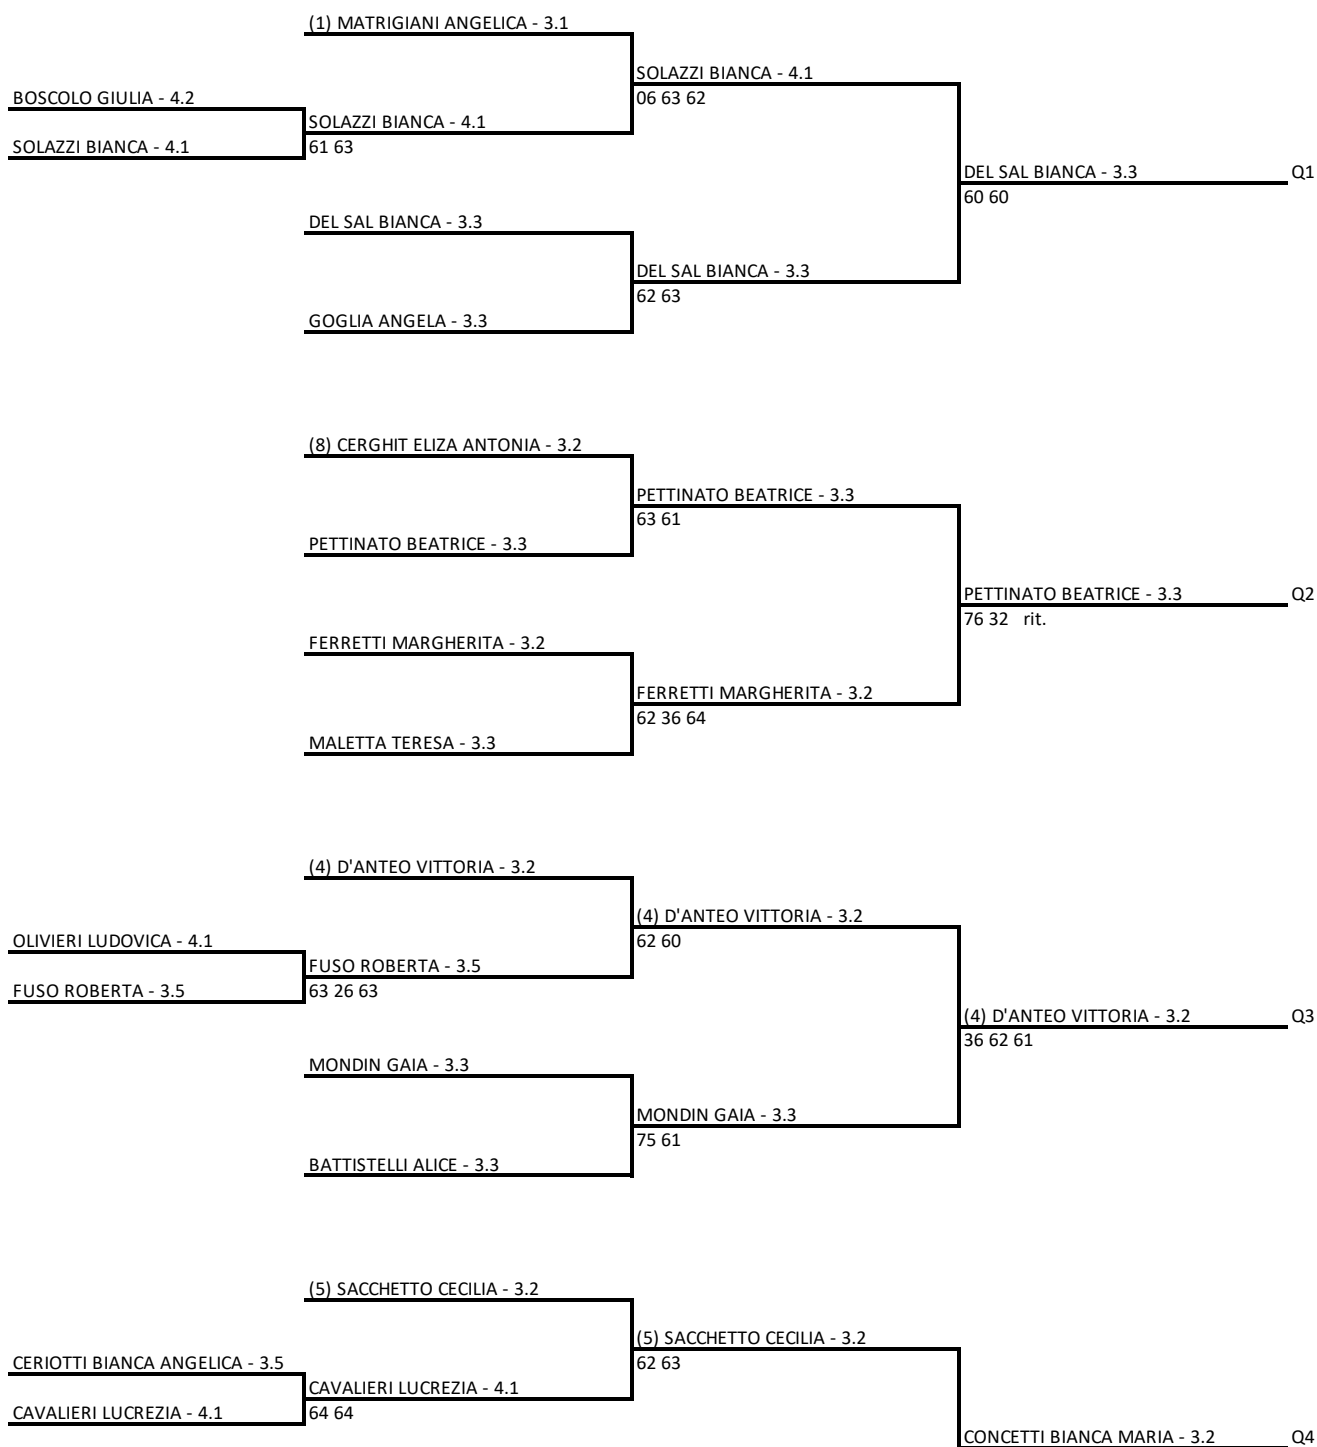

Singolare Femminile Under 13 - Tabellone di qualificazione campionati italiani under 13 femminile

26/08/2023 - 27/08/2023 iscritti n° 39

Tabellone compilato il 25/08/2023 alle ore 20:43 e subito esposto

Il Giudice Arbitro: PAGLIARI LUCA

CONCETTI BIANCA MARIA - 3.2
63 61
CONCETTI BIANCA MARIA - 3.2
60 61
CAPELLI ANDREA MYA - 3.4

FEDERICI VIRGINIA - 3.2
SANTI CLARISSA - 3.2
64 64
SANTI CLARISSA - 3.2

MONTALBA AZZURRA - 3.5
MACRI' ASIA - 3.5
64 62
(6) AGLIOCCHI GRETA - 3.2
MACRI' ASIA - 3.5
16 63 62
SANTI CLARISSA - 3.2 Q5
60 60

VECCHIARELLI VITTORIA - 3.3
MALFATTO MICHELA GAIA - 3.2
63 62
MALFATTO MICHELA GAIA - 3.2

LANDINI SOFIA - 3.5
MONARI SOFIA - 3.5
60 63
(3) FABBRI CAMILLA - 3.1
61 63
(3) FABBRI CAMILLA - 3.1 Q6
62 63

ZAMPINO GRETA FEDERICA - 3.2
ZAMPINO GRETA FEDERICA - 3.2
62 61
GURGHEAN REBECCA - 3.4