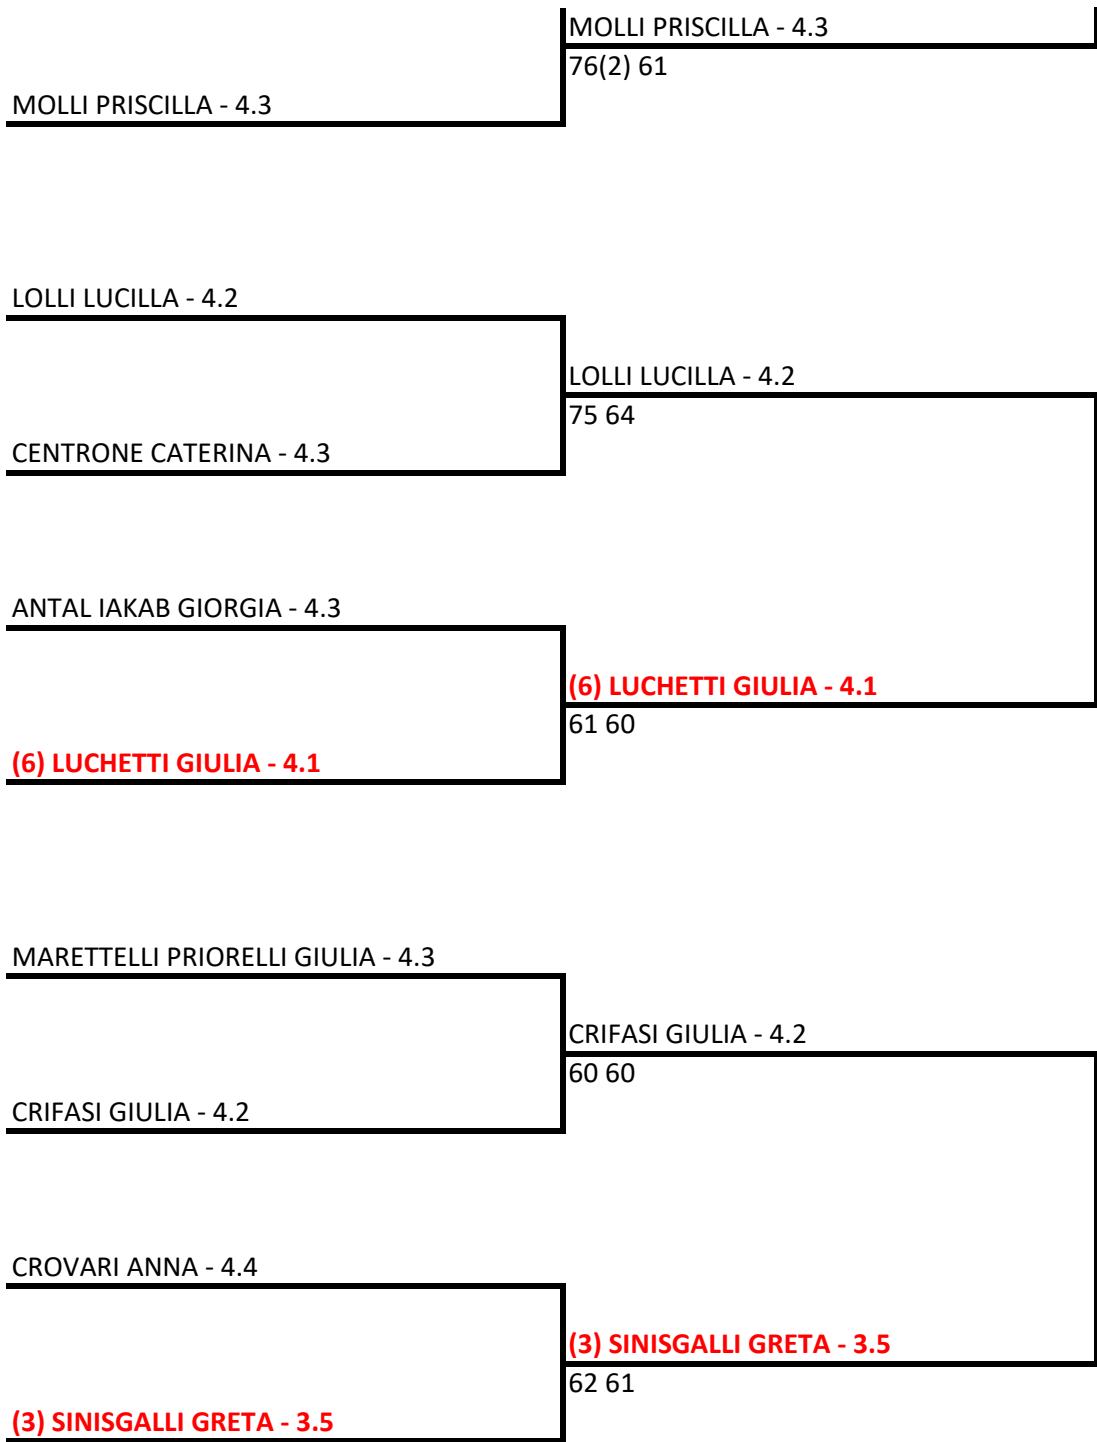

MOISO SARA - 4.2

62 62

(5) PANNULLO VITTORIA - 4.1

MATUELLA VICKY - 4.4

(5) PANNULLO VITTORIA - 4.1

62 61

(5) PANNULLO VITTORIA - 4.1

62 60

Q4

CECCOTTI SARA - 4.2

PELLEGRINI QUARANTOTTI GINEVRA - 4.3

VALDAMBRINI VIOLA - 4.2

VALDAMBRINI VIOLA - 4.2

61 60

(7) CAMPANA DIAMANTE - 4.1

Q7