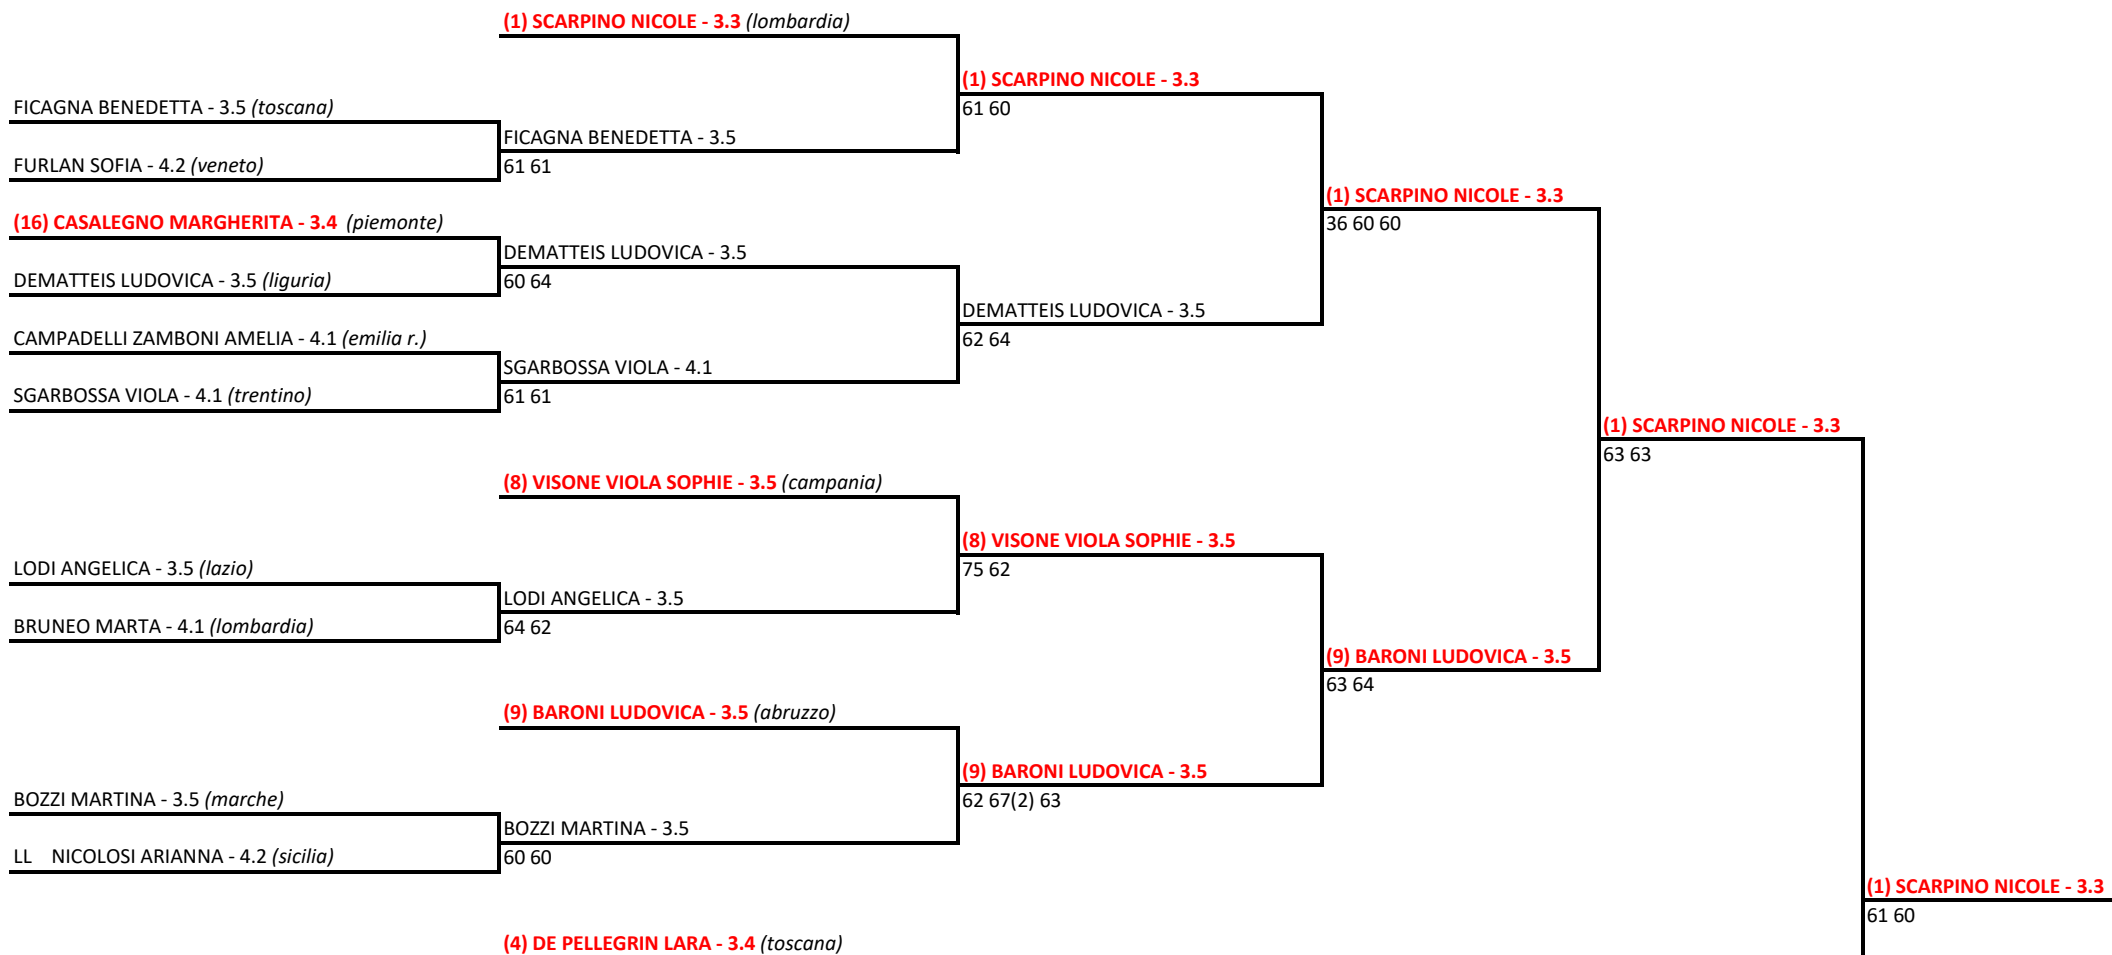

Singolare Femminile Under 11 - TABELLONE FINALE CAMP.ITALIANI UNDER 11 FEMM.

28/08/2023 - 03/09/2023 iscritti n° 49

Tabellone compilato il 27/08/2023 alle ore 20:56 e subito esposto

Il Giudice Arbitro: DAL MONTE ENRICO

AIMAR BEATRICE - 4.1 (piemonte)

LIGUORI ALESSANDRA - 4.2 (puglia)

LIGUORI ALESSANDRA - 4.2  
46 64 61

(4) DE PELLEGRIN LARA - 3.4

62 64

(4) DE PELLEGRIN LARA - 3.4

62 67(2) 63

(13) PICCIOLI VANESSA ANDREA - 3.5 (liguria)