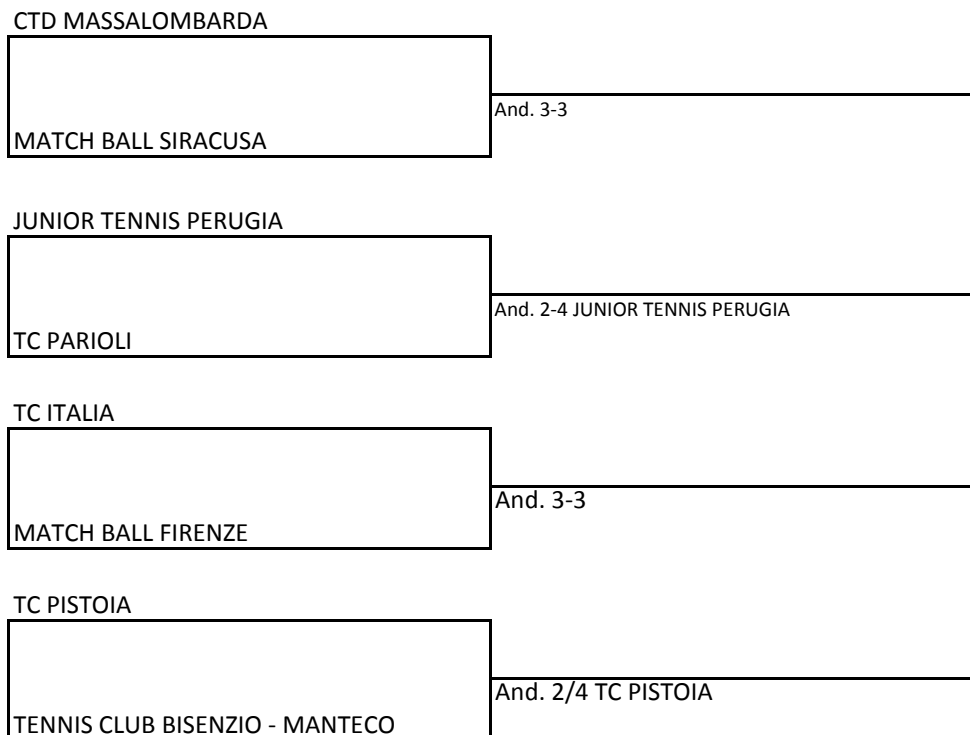

## Tabellone di PLAY-OFF della Serie A1 Maschile 2023

Andata 26 novembre  
Ritorno 3 dicembre

Date: 10 dicembre  
Sede: Circolo Stampa Sporting  
Superficie: Green Set  
Palle: Head Tour XT

La squadra posta in basso gioca l'incontro di andata in casa

## Tabellone di PLAY-OUT della Serie A1 Maschile 2023

Andata 26 novembre  
Ritorno 3 dicembre

RIMANE IN A1

La squadra posta in basso gioca l'incontro di andata in casa

**Tabellone Playoff Serie A1 maschile (Andata)**

TC SINALUNGA - CT PALERMO		
GIGANTE MATTEO	GIANNESI ALESSANDRO	26 62 63
ROCA BATALLA ORIOL	CARUSO SALVATORE	61 57 64
SERAFINI MARCELLO	PIRAINO GABRIELE GIUSTO	61 63
DE MARCHI ANDREA	MINEO MINEO FRANCESCO	61 61
SERAFINI-ROCA BATALLA	CARUSO-GIANNESI	76(2) 62
GIGANTE-VANNI	PIRAINO-MINEO MINEO	64 63
TC CREMA - CT VELA MESSINA		
HAASE ROBIN	JANVIER MAXIME	57 60 75
ARNABOLDI ANDREA	TABACCO FAUSTO	63 62
BRESCIANI LORENZO	TABACCO GIORGIO	64 63
VINCENT RUGGERI SAMUEL	TRUNGELLITI MARCO	64 67 63
HAASE-VINCENT RUGGERI	TRUNGELLITI-ROMBOLI DE SOUZA	64 64
GOLUBEV-BRESCIANI	TABACCO-TABACCO	76 61