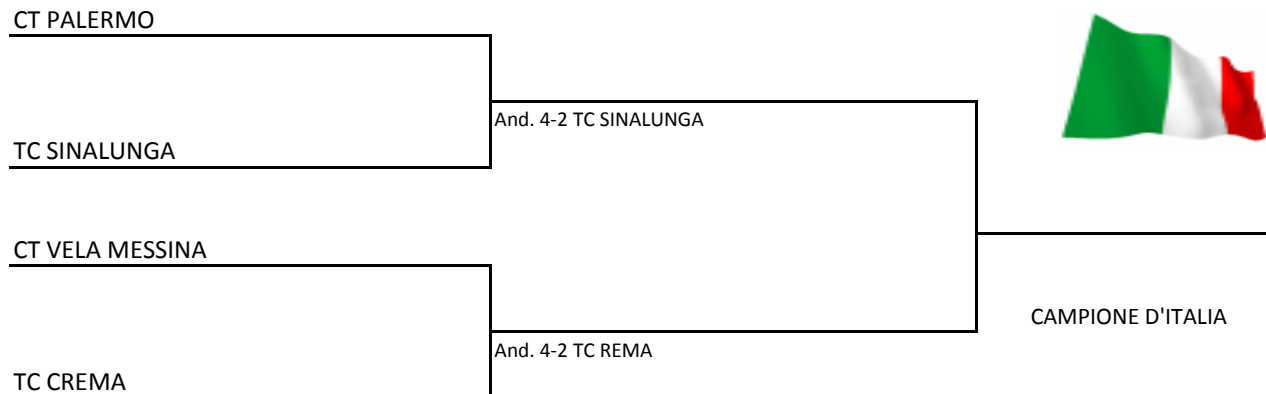

## Tabellone di PLAY-OFF della Serie A1 Maschile 2023

Andata 26 novembre  
Ritorno 3 dicembre

Date: 10 dicembre  
Sede: Circolo Stampa Sporting  
Superficie: Green Set  
Palle: Head Tour XT

La squadra posta in basso gioca l'incontro di andata in casa

## Tabellone di PLAY-OUT della Serie A1 Maschile 2023

Andata 26 novembre  
Ritorno 3 dicembre

RIMANE IN A1

La squadra posta in basso gioca l'incontro di andata in casa

**Tabellone Playoff Serie A1 maschile (Andata)**

TC SINALUNGA - CT PALERMO		
GIGANTE MATTEO	GIANNESI ALESSANDRO	26 62 63
ROCA BATALLA ORIOL	CARUSO SALVATORE	61 57 64
SERAFINI MARCELLO	PIRAINO GABRIELE GIUSTO	61 63
DE MARCHI ANDREA	MINEO MINEO FRANCESCO	61 61
SERAFINI-ROCA BATALLA	CARUSO-GIANNESI	76(2) 62
GIGANTE-VANNI	PIRAINO-MINEO MINEO	64 63
TC CREMA - CT VELA MESSINA		
HAASE ROBIN	JANVIER MAXIME	57 60 75
ARNABOLDI ANDREA	TABACCO FAUSTO	63 62
BRESCIANI LORENZO	TABACCO GIORGIO	64 63
VINCENT RUGGERI SAMUEL	TRUNGELLITI MARCO	64 67 63
HAASE-VINCENT RUGGERI	TRUNGELLITI-ROMBOLI DE SOUZA	64 64
GOLUBEV-BRESCIANI	TABACCO-TABACCO	76 61