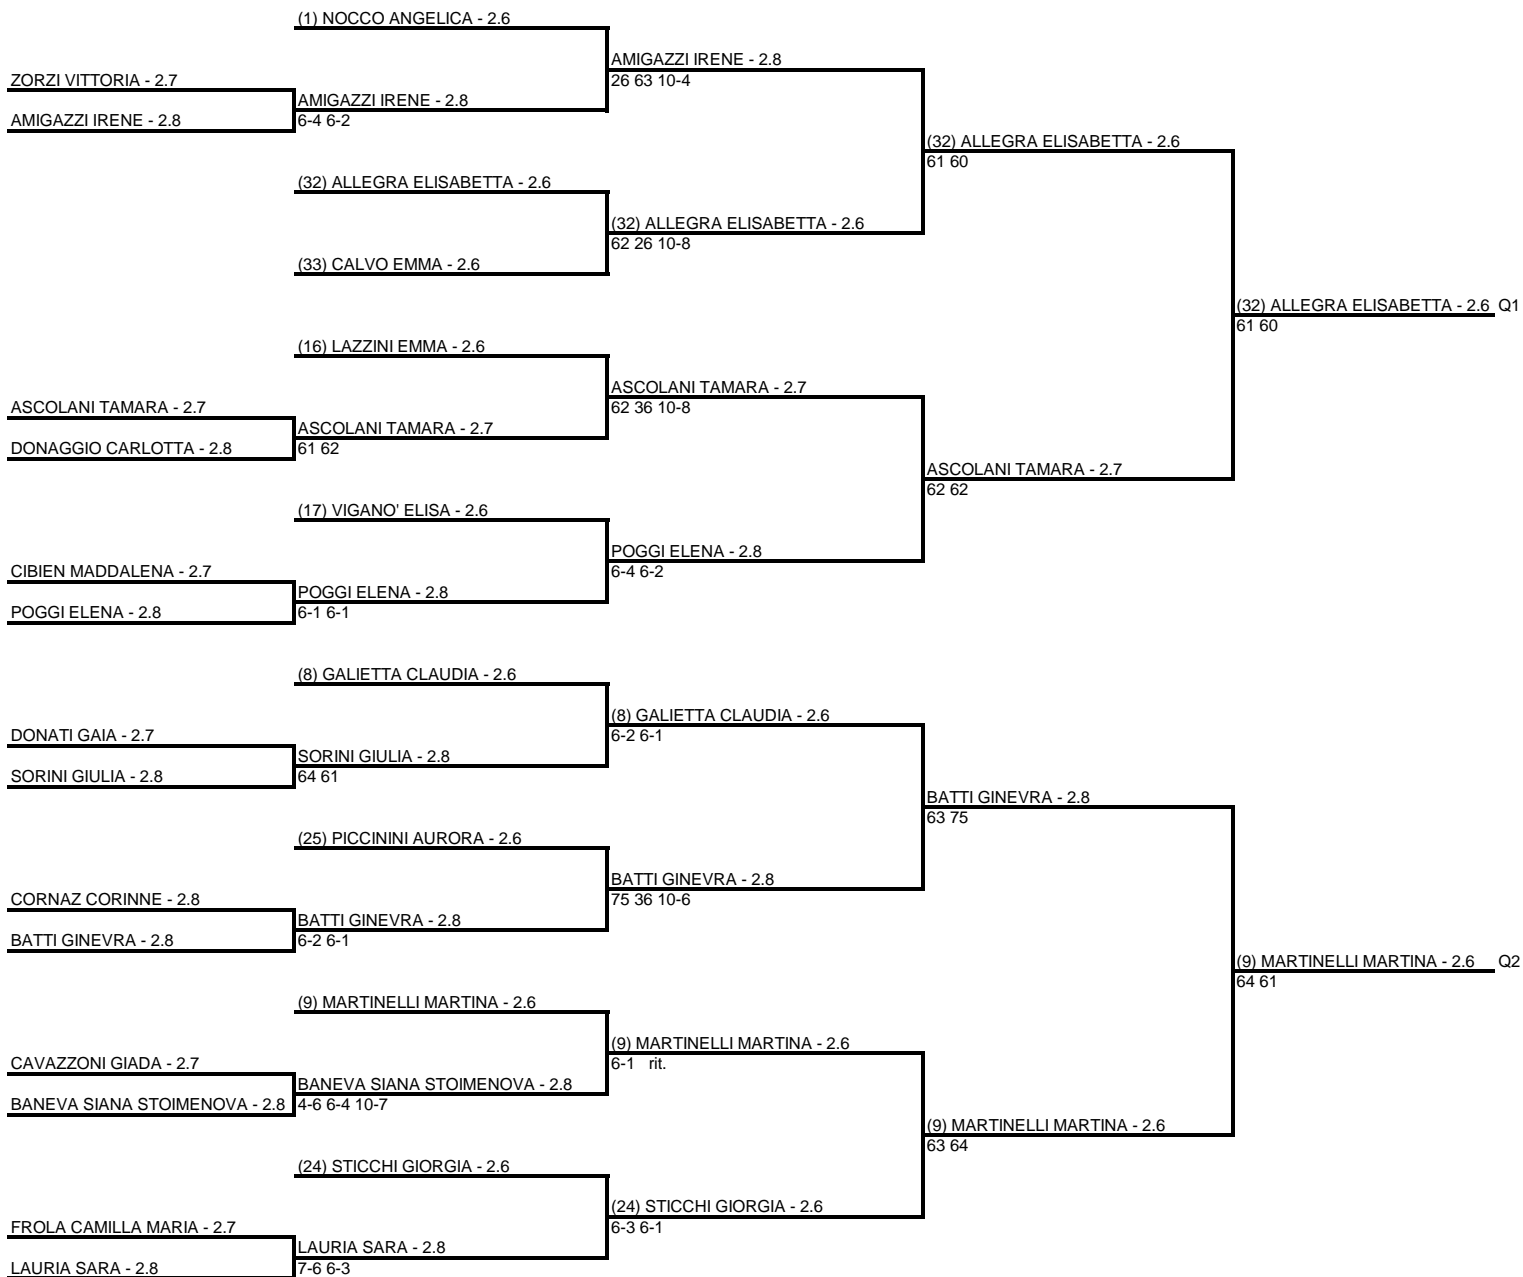

ASSOCIAZIONE SPORTIVA DILETTANTISTICA TENNIS CLUB PADOVA -
CAMPIONATI ITALIANI 2ª CATEGORIA FEMMINILI

Singolare Femminile Open LIM. 2.8 - 2.1 - Tabellone qualificazione

18/07/2024 - 28/07/2024 iscritti n° 91

Tabellone compilato il 17/07/2024 alle ore 20:52 e subito esposto

Il Giudice Arbitro: PERFUMO RENZO