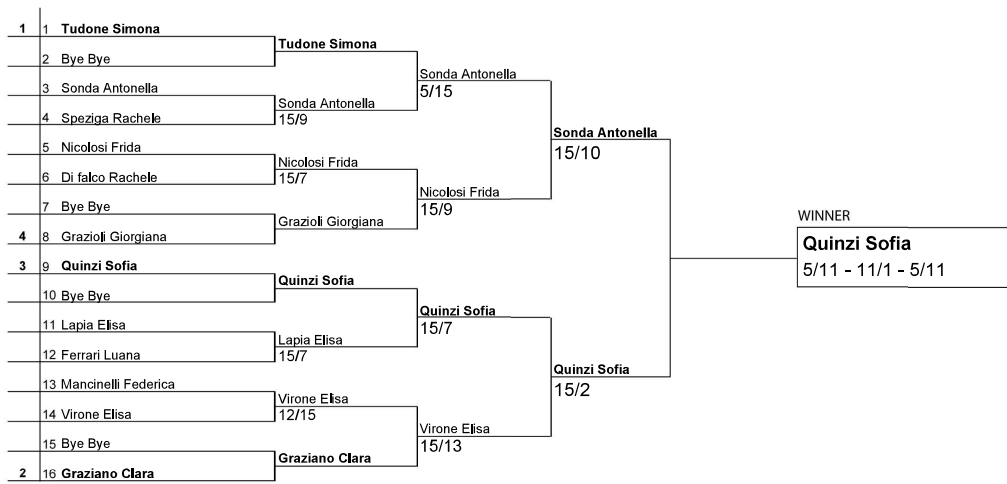

MASTER FINALE ROAD TO ROMA TPRA PICKLEBALL SINGOLARE MASCHILE
tipologia torneo
FIT MARIO BELARDINELLI S.S. DILETTANTISTICA ARL

14/05/2025 18/05/2025

TPRA TENNIS official app

MASTER FINALE ROAD TO ROMA TPRA PICKLEBALL SINGOLARE FEMMINILE
tipologia torneo
FIT MARIO BELARDINELLI S.S. DILETTANTISTICA ARL

14/05/2025 18/05/2025

TPRA TENNIS official draw

MASTER FINALE ROAD TO ROMA TPRA PICKLEBALL DOPPIO FEMMINILE
tipologia torneo
FIT MARIO BELARDINELLI S.S. DILETTANTISTICA ARL

14/05/2025 18/05/2025

MASTER FINALE ROAD TO ROMA TPRA PICKLEBALL DOPIO MISTO