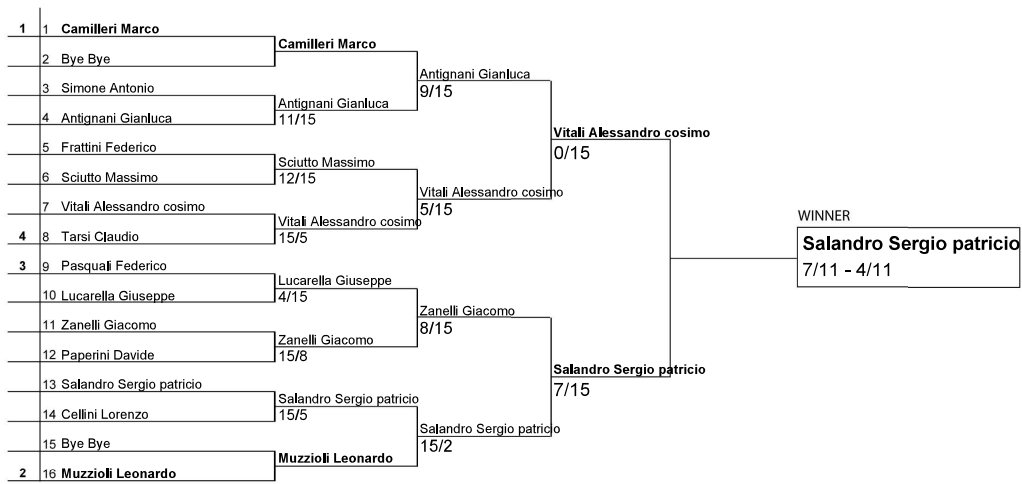

MASTER FINALE ROAD TO ROMA TPRA PICKLEBALL SINGOLARE MASCHILE
tipologia torneo
FIT MARIO BELARDINELLI S.S. DILETTANTISTICA ARL

14/05/2025 18/05/2025

TPRA TENNIS official app

MASTER FINALE ROAD TO ROMA TPRA PICKLEBALL SINGOLARE FEMMINILE
tipologia torneo
FIT MARIO BELARDINELLI S.S. DILETTANTISTICA ARL

14/05/2025 18/05/2025

TPRA TENNIS official draw

MASTER FINALE ROAD TO ROMA TPRA PICKLEBALL DOPPIO FEMMINILE
tipologia torneo
FIT MARIO BELARDINELLI S.S. DILETTANTISTICA ARL

14/05/2025 18/05/2025

MASTER FINALE ROAD TO ROMA TPRA PICKLEBALL DOPIO MISTO