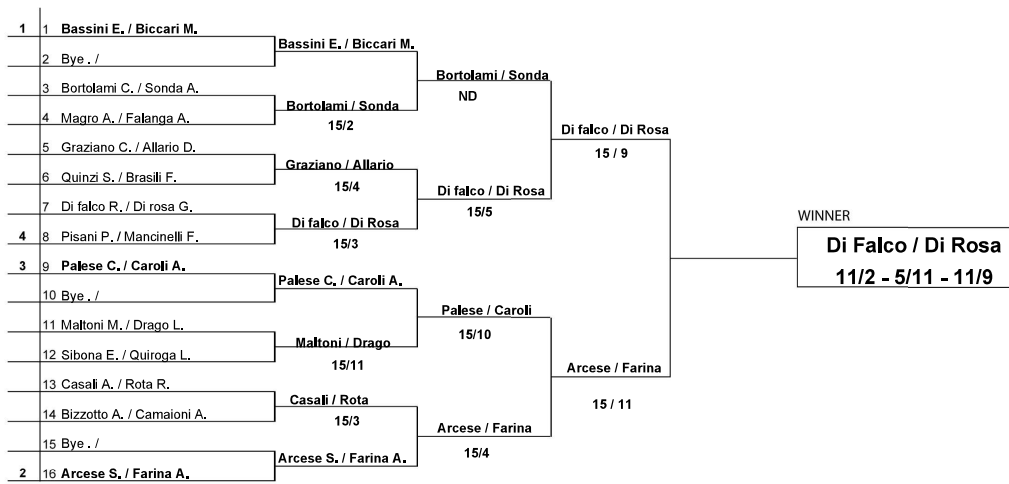

MASTER FINALE ROAD TO ROMA TPRA PICKLEBALL SINGOLARE MASCHILE
tipologia torneo
FIT MARIO BELARDINELLI S.S. DILETTANTISTICA ARL

14/05/2025 18/05/2025

TPRA TENNIS official app

MASTER FINALE ROAD TO ROMA TPRA PICKLEBALL SINGOLARE FEMMINILE
tipologia torneo
FIT MARIO BELARDINELLI S.S. DILETTANTISTICA ARL

14/05/2025 18/05/2025

TPRA TENNIS official draw

MASTER FINALE ROAD TO ROMA TPRA PICKLEBALL DOPPIO FEMMINILE
tipologia torneo
FIT MARIO BELARDINELLI S.S. DILETTANTISTICA ARL

14/05/2025 18/05/2025

MASTER FINALE ROAD TO ROMA TPRA PICKLEBALL DOPIO MISTO

tipologia torneo

FIT MARIO BELARDINELLI S.S. DILETTANTISTICA ARL

14/05/2025 18/05/2025

TPRA TENNIS official draw