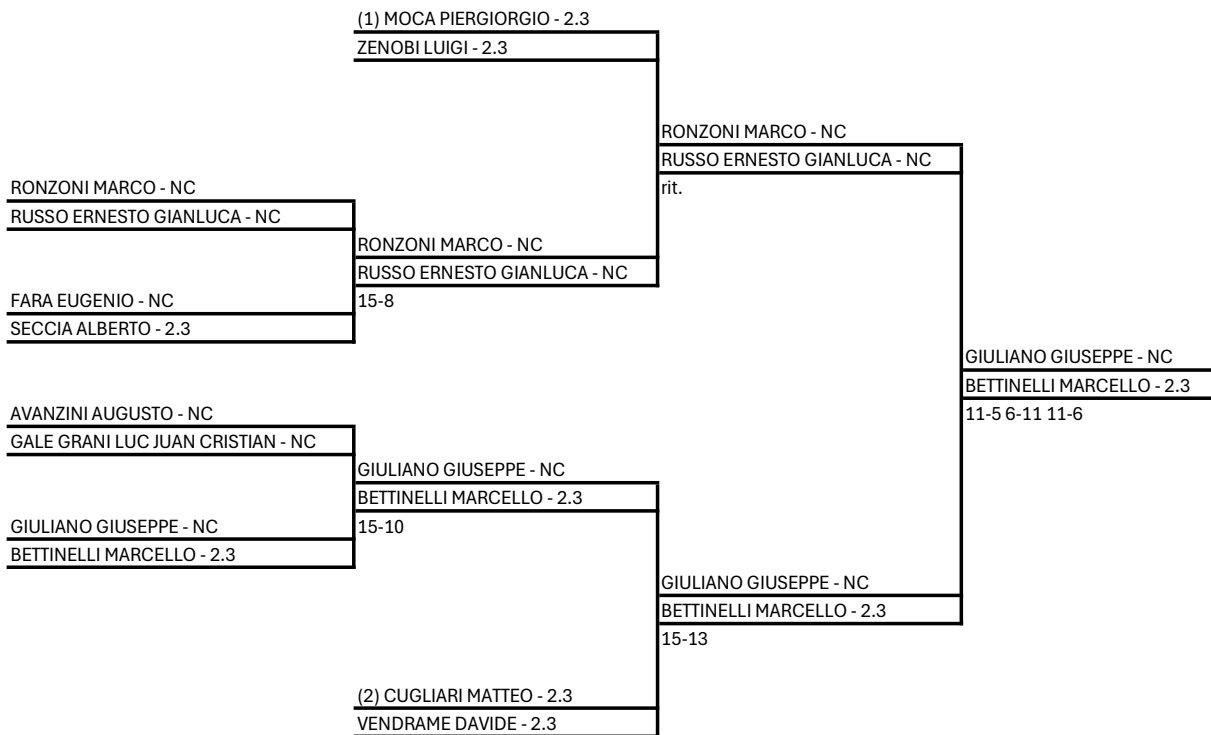

Singolare Femminile Open - Fase a tabellone

12/05/2025 - 14/05/2025 iscritti n° 6

Tabellone compilato il 13/05/2025 alle ore 12:41 e subito esposto

Il Giudice Arbitro: DE SANTIS AMEDEO

FIT MARIO BELARDINELLI S.S. DILETTANTISTICA ARL -  
Circuito Road to Roma - Master finale nazionale Parco del Foro Italico

Doppio Maschile Open - Fase a tabellone

12/05/2025 - 14/05/2025 squadre n°6

Tabellone compilato il 13/05/2025 alle ore 16:30 e subito esposto

Il Giudice Arbitro: DE SANTIS AMEDEO

FIT MARIO BELARDINELLI S.S. DILETTANTISTICA ARL -  
Circuito Road to Roma - Master finale nazionale Parco del Foro Italico