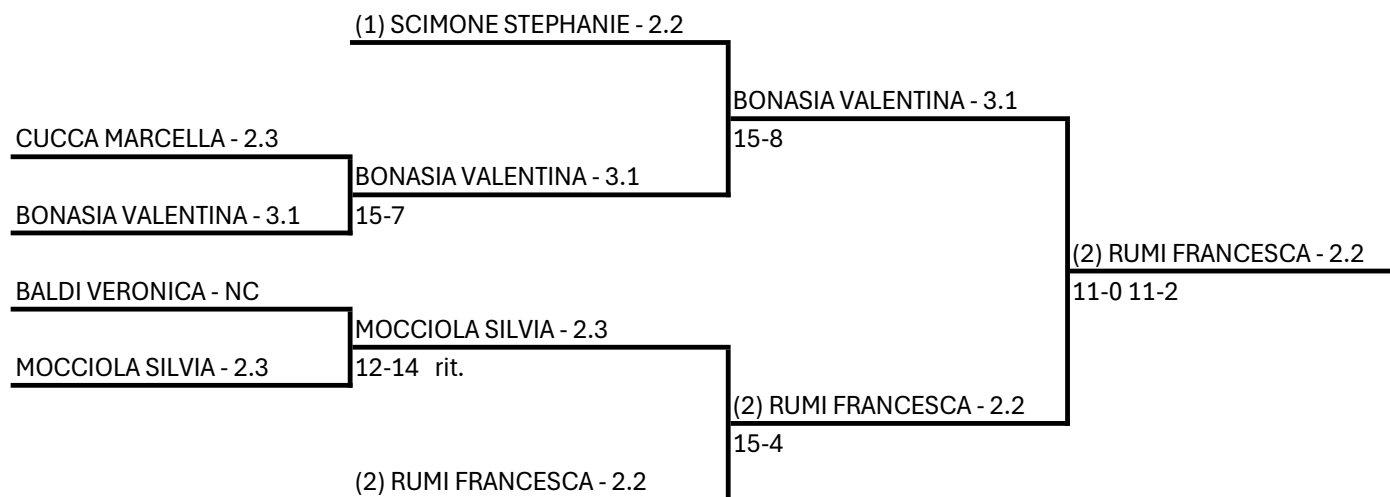

FIT MARIO BELARDINELLI S.S. DILETTANTISTICA ARL -  
Circuito Road to Roma - Master finale nazionale Parco del Foro Italico

Singolare Maschile Open - Fase a tabellone

12/05/2025 - 14/05/2025 iscritti n° 6

Tabellone compilato il 12/05/2025 alle ore 12:59 e subito esposto

Il Giudice Arbitro: DE SANTIS AMEDEO

FIT MARIO BELARDINELLI S.S. DILETTANTISTICA ARL -  
Circuito Road to Roma - Master finale nazionale Parco del Foro Italico

Singolare Femminile Open - Fase a tabellone

12/05/2025 - 14/05/2025 iscritti n° 6

Tabellone compilato il 13/05/2025 alle ore 12:41 e subito esposto

Il Giudice Arbitro: DE SANTIS AMEDEO

FIT MARIO BELARDINELLI S.S. DILETTANTISTICA ARL -  
Circuito Road to Roma - Master finale nazionale Parco del Foro Italico

Doppio Maschile Open - Fase a tabellone

12/05/2025 - 14/05/2025 squadre n°6

Tabellone compilato il 13/05/2025 alle ore 16:30 e subito esposto

Il Giudice Arbitro: DE SANTIS AMEDEO

FIT MARIO BELARDINELLI S.S. DILETTANTISTICA ARL -  
Circuito Road to Roma - Master finale nazionale Parco del Foro Italico