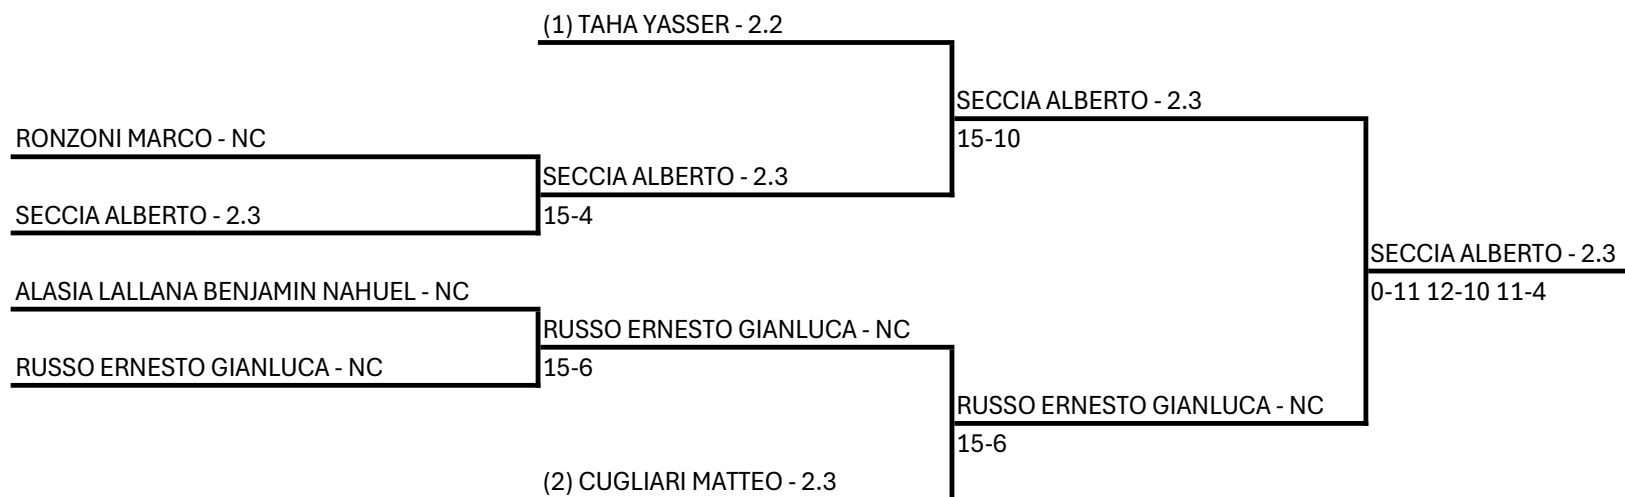

FIT MARIO BELARDINELLI S.S. DILETTANTISTICA ARL -  
Circuito Road to Roma - Master finale nazionale Parco del Foro Italico

Singolare Maschile Open - Fase a tabellone

12/05/2025 - 14/05/2025 iscritti n° 6

Tabellone compilato il 12/05/2025 alle ore 12:59 e subito esposto

Il Giudice Arbitro: DE SANTIS AMEDEO

FIT MARIO BELARDINELLI S.S. DILETTANTISTICA ARL -  
Circuito Road to Roma - Master finale nazionale Parco del Foro Italico

Singolare Femminile Open - Fase a tabellone

12/05/2025 - 14/05/2025 iscritti n° 6

Tabellone compilato il 13/05/2025 alle ore 12:41 e subito esposto

Il Giudice Arbitro: DE SANTIS AMEDEO

FIT MARIO BELARDINELLI S.S. DILETTANTISTICA ARL -  
Circuito Road to Roma - Master finale nazionale Parco del Foro Italico