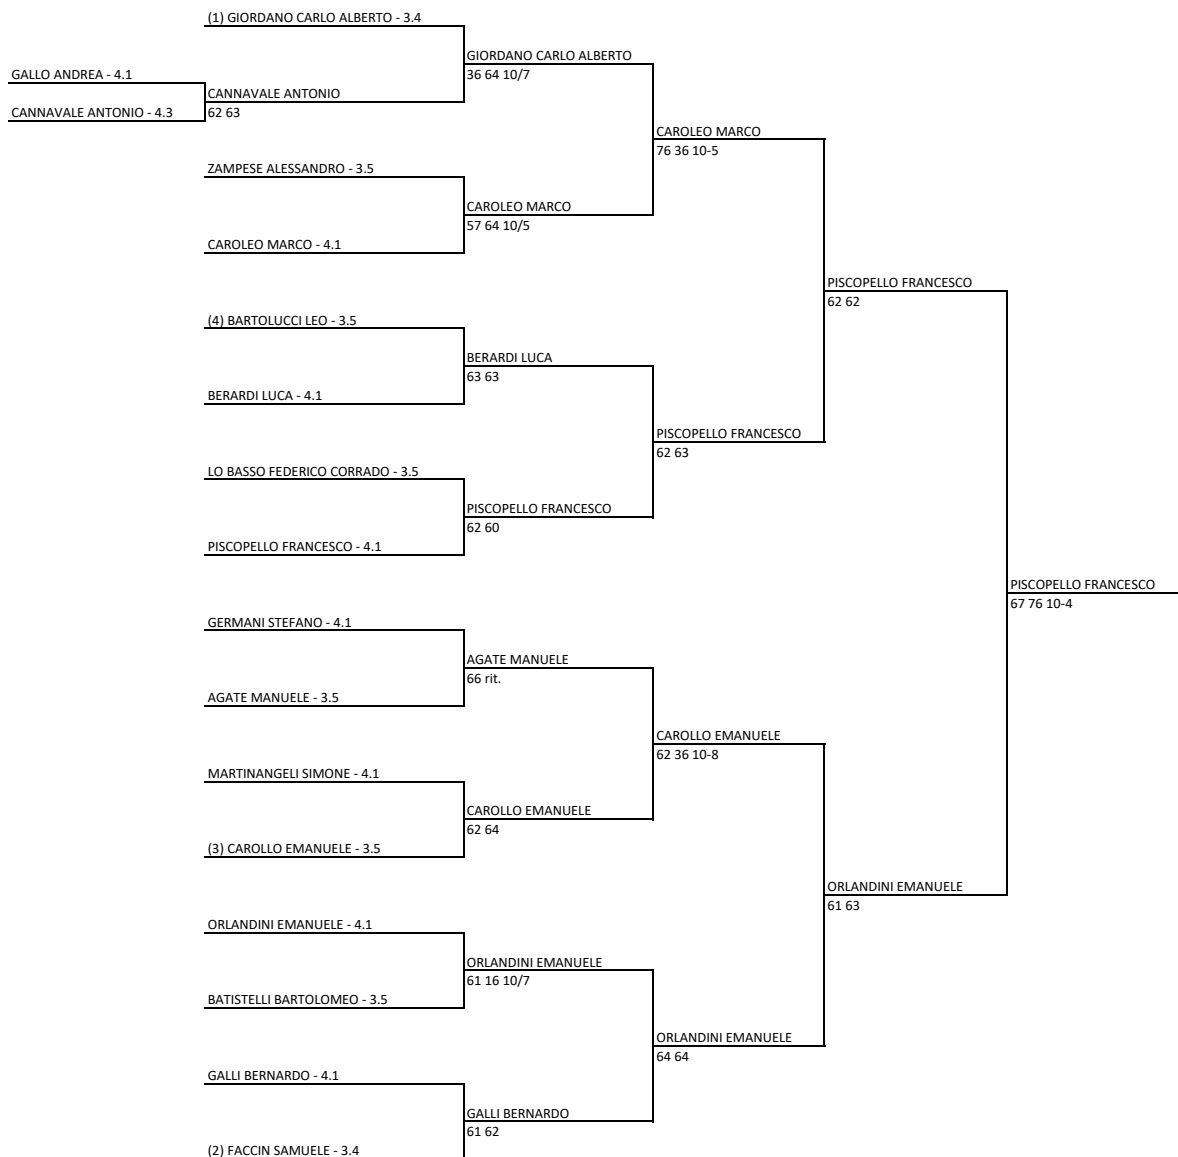

Singolare Maschile - Master IV categoria

19/05/2023 - 21/05/2023 iscritti n° 17

VENERDI' 19 MAGGIO 2023	VENERDI' 19 MAGGIO 2023	SABATO 20 MAGGIO 2023	DOMENICA 21 MAGGIO 2023	DOMENICA 21 MAGGIO 2023

* Le date di gioco indicate in tabellone sono indicative e potranno subire variazioni. Attenersi all'orario giornaliero pubblicato.