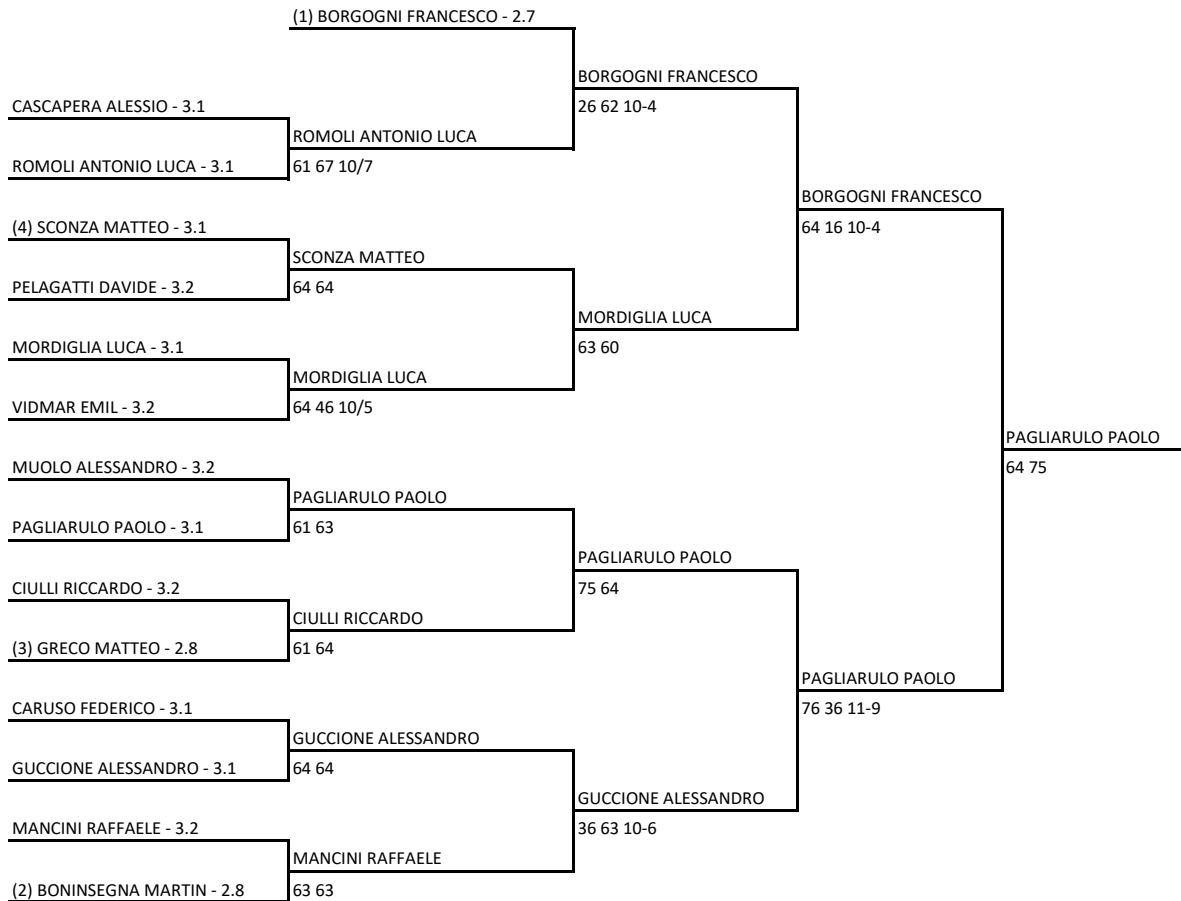

MASTER DI III E IV CATEGORIA BLN DI ROMA - presso PARCO SPORTIVO DEL FORO ITALICO

Singolare Maschile - Master III categoria

19/05/2023 - 21/05/2023 iscritti n° 15

Tabellone compilato il 08/05/2023 alle ore 21:09 e subito esposto

Il Giudice Arbitro: BARTOLETTI ALESSANDRO, CALVESI MARCO

VENERDI' 19 MAGGIO 2023 SABATO 20 MAGGIO 2023 DOMENICA 21 MAGGIO 2023 DOMENICA 21 MAGGIO 2023

Le date di gioco indicate in tabellone sono indicative e potranno subire variazioni. Attenersi all'orario giornaliero pubblicato.